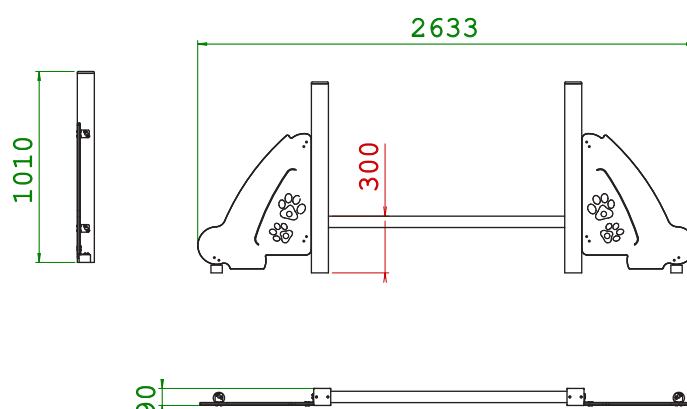

SALTO BASSO H300

CON PALO TRAVERSALE

CODICE PRODOTTO

PG.AGI.001.1

COLORI DISPONIBILI

CARATTERISTICHE

Codice	PG.AGI.001.1
Larghezza	2633 mm
Lunghezza	90 mm
Altezza	1010 mm
Altezza salto	300 mm
Tipo ancoraggio	Terreno con plinto
Certificazione	Plastica Seconda Vita

QUOTE

DESCRIZIONE E MATERIALI

Struttura composta da pali in plastica proveniente al 100% da raccolta differenziata certificata PSV; ferramenta in acciaio inox. Componenti da lastra in PEHD riciclato di spessore 15mm. Segue le specifiche da competizione FCI, adatto a cani di taglia piccola.