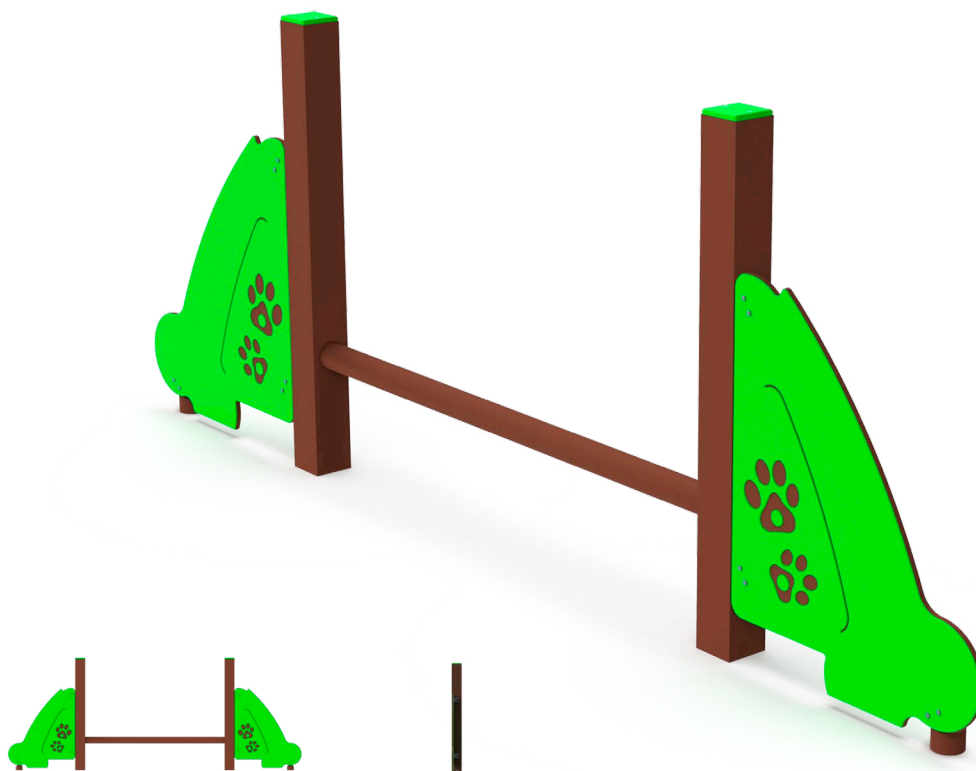

SALTO BASSO H300

CON PALO TRAVERSALE

CODICE PRODOTTO

PG.AGI.001.1

COLORI DISPONIBILI

CARATTERISTICHE

Codice	PG.AGI.001.1
Larghezza	2633 mm
Lunghezza	90 mm
Altezza	1010 mm
Altezza salto	300 mm
Tipo ancoraggio	Terreno con plinto
Certificazione	Plastica Seconda Vita

QUOTE

DESCRIZIONE E MATERIALI

Struttura composta da pali in plastica proveniente al 100% da raccolta differenziata certificata PSV; ferramenta in acciaio inox. Componenti da lastra in PEHD riciclato di spessore 15mm. Segue le specifiche da competizione FCI, adatto a cani di taglia piccola.