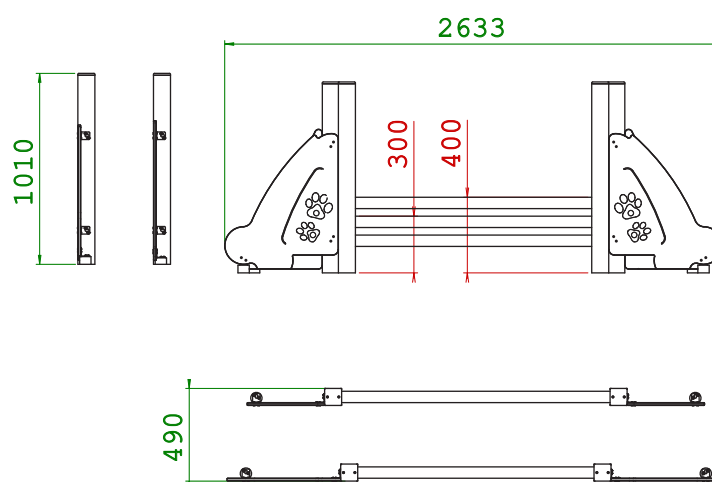

SALTO DOPPIO

BASSO E MEDIO

CODICE PRODOTTO

PG.AGI.004.1

COLORI DISPONIBILI

CARATTERISTICHE

Codice	PG.AGI.004.1
Larghezza	2633 mm
Lunghezza	490 mm
Altezza	1010 mm
Altezza salto	300 - 400 mm
Tipo ancoraggio	Terreno con plinto
Certificazione	Plastica Seconda Vita

QUOTE

DESCRIZIONE E MATERIALI

Struttura composta da pali in plastica proveniente al 100% da raccolta differenziata certificata PSV; ferramenta in acciaio inox. Componenti da lastra in PEHD riciclato di spessore 15mm. Segue le specifiche da competizione FCI, adatto a cani di taglia piccola