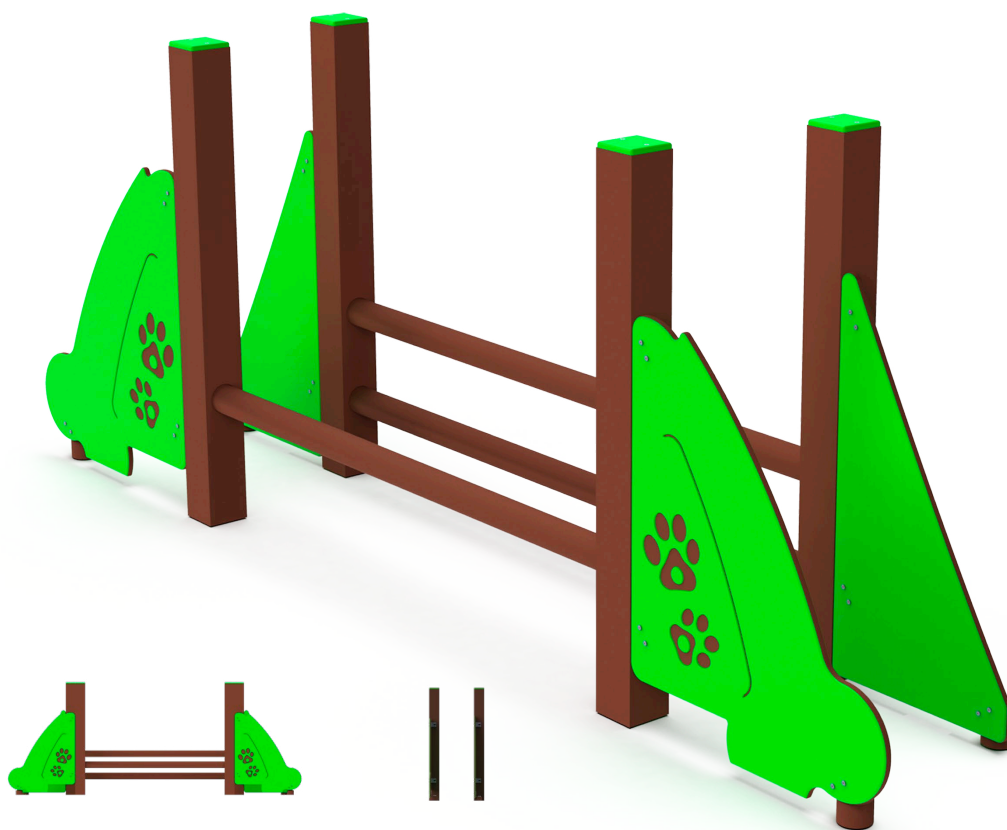

SALTO DOPPIO

BASSO E MEDIO

CODICE PRODOTTO

PG.AGI.004.1

COLORI DISPONIBILI

CARATTERISTICHE

Codice	PG.AGI.004.1
Larghezza	2633 mm
Lunghezza	490 mm
Altezza	1010 mm
Altezza salto	300 - 400 mm
Tipo ancoraggio	Terreno con plinto
Certificazione	Plastica Seconda Vita

QUOTE

DESCRIZIONE E MATERIALI

Struttura composta da pali in plastica proveniente al 100% da raccolta differenziata certificata PSV; ferramenta in acciaio inox. Componenti da lastra in PEHD riciclato di spessore 15mm. Segue le specifiche da competizione FCI, adatto a cani di taglia piccola