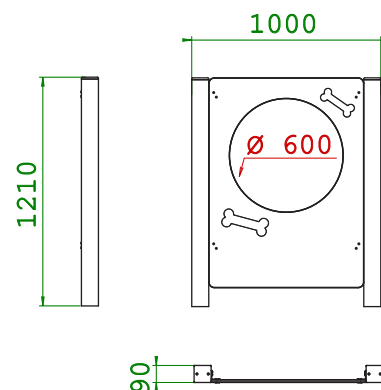

SALTO TONDO ALTO H600 CON PANNELLO

CODICE PRODOTTO

PG.AGI.006.1

COLORI DISPONIBILI

CARATTERISTICHE

Codice	PG.AGI.006.1
Larghezza	1000 mm
Lunghezza	90 mm
Altezza	1210 mm
Diametro foro	600 mm
Tipo ancoraggio	Terreno con plinto
Certificazione	Plastica Seconda Vita

QUOTE

DESCRIZIONE E MATERIALI

Struttura composta da pali in plastica proveniente al 100% da raccolta differenziata certificata PSV; ferramenta in acciaio inox. Componenti da lastra in PEHD riciclato di spessore 15mm. Segue le specifiche da competizione FCI, adatto a cani di taglia grande.