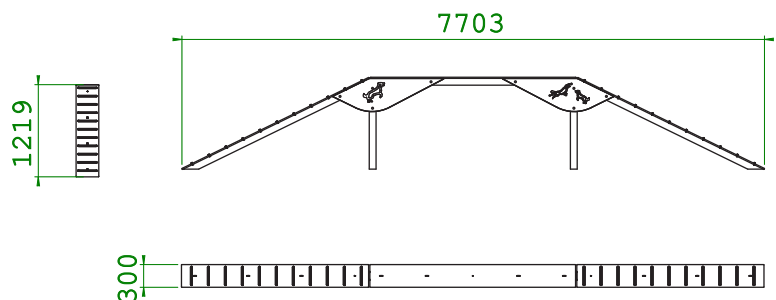

PASSERELLA H1330

TRAPEZIODALE PIANA

CODICE PRODOTTO

PG.AGI.009.1

COLORI DISPONIBILI

CARATTERISTICHE

Codice	PG.AGI.009.1
Larghezza	7703 mm
Lunghezza	300 mm
Altezza	1219 mm
Tipo ancoraggio	Terreno con plinto
Certificazione	Plastica Seconda Vita

QUOTE

DESCRIZIONE E MATERIALI

Struttura composta da pali in plastica proveniente al 100% da raccolta differenziata certificata PSV; ferramenta in acciaio inox. Componenti da lastra in PEHD riciclato di spessore 15mm. Segue le specifiche da competizione FCI.