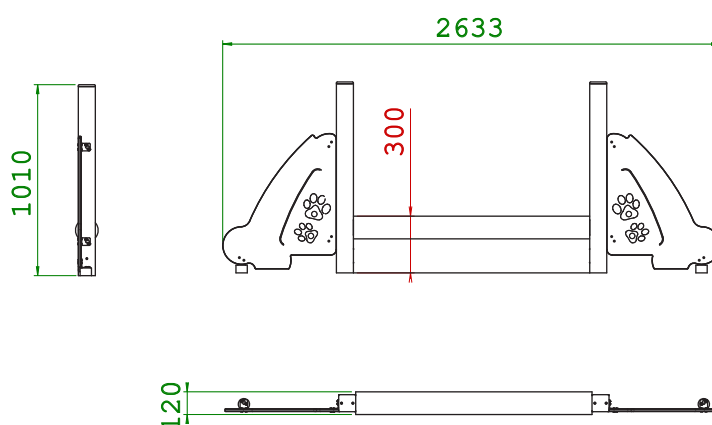

### CARATTERISTICHE

<b>Codice</b>	<b>PG.AGI.010.1</b>
<b>Larghezza</b>	2633 mm
<b>Lunghezza</b>	120 mm
<b>Altezza</b>	1010 mm
<b>Altezza salto</b>	300 mm
<b>Tipo ancoraggio</b>	Terreno con plinto
<b>Certificazione</b>	Plastica Seconda Vita

### DESCRIZIONE E MATERIALI

Struttura composta da pali in plastica proveniente al 100% da raccolta differenziata certificata PSV; ferramenta in acciaio inox. Componenti da lastra in PEHD riciclato di spessore 15mm. Segue le specifiche da competizione FCI, adatto a cani di taglia piccola.