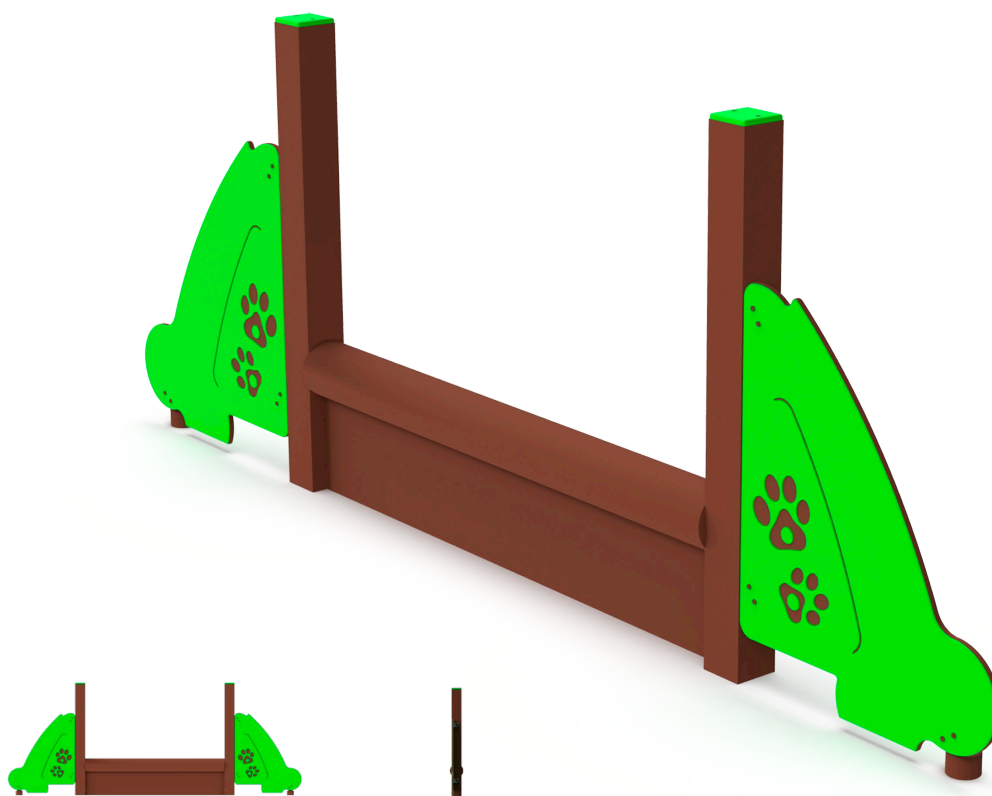

# MURETTO BASSO H300

## CON LASTRA

CODICE PRODOTTO

**PG.AGI.010.1**

COLORI DISPONIBILI

### CARATTERISTICHE

<b>Codice</b>	<b>PG.AGI.010.1</b>
<b>Larghezza</b>	2633 mm
<b>Lunghezza</b>	120 mm
<b>Altezza</b>	1010 mm
<b>Altezza salto</b>	300 mm
<b>Tipo ancoraggio</b>	Terreno con plinto
<b>Certificazione</b>	Plastica Seconda Vita

### DESCRIZIONE E MATERIALI

Struttura composta da pali in plastica proveniente al 100% da raccolta differenziata certificata PSV; ferramenta in acciaio inox. Componenti da lastra in PEHD riciclato di spessore 15mm. Segue le specifiche da competizione FCI, adatto a cani di taglia piccola.