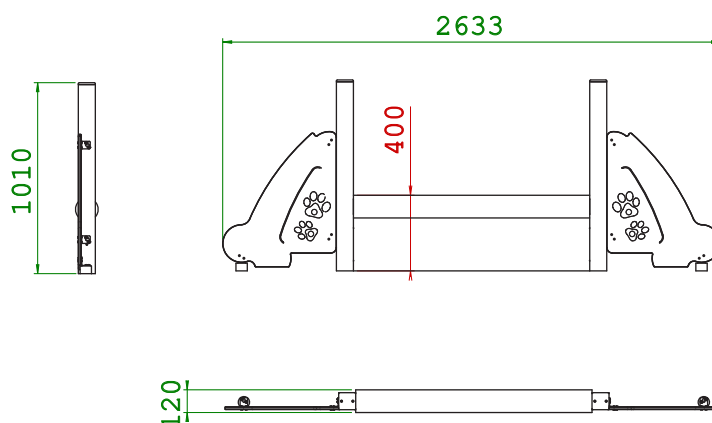

# MURETTO MEDIO H400 CON LASTRA

CODICE PRODOTTO

**PG.AGI.011.1**

COLORI DISPONIBILI

## CARATTERISTICHE

<b>Codice</b>	<b>PG.AGI.011.1</b>
<b>Larghezza</b>	2633 mm
<b>Lunghezza</b>	120 mm
<b>Altezza</b>	1010 mm
<b>Altezza salto</b>	400 mm
<b>Tipo ancoraggio</b>	Terreno con plinto
<b>Certificazione</b>	Plastica Seconda Vita

## DESCRIZIONE E MATERIALI

Struttura composta da pali in plastica proveniente al 100% da raccolta differenziata certificata PSV; ferramenta in acciaio inox. Componenti da lastra in PEHD riciclato di spessore 15mm. Segue le specifiche da competizione FCI, adatto a cani di taglia media.