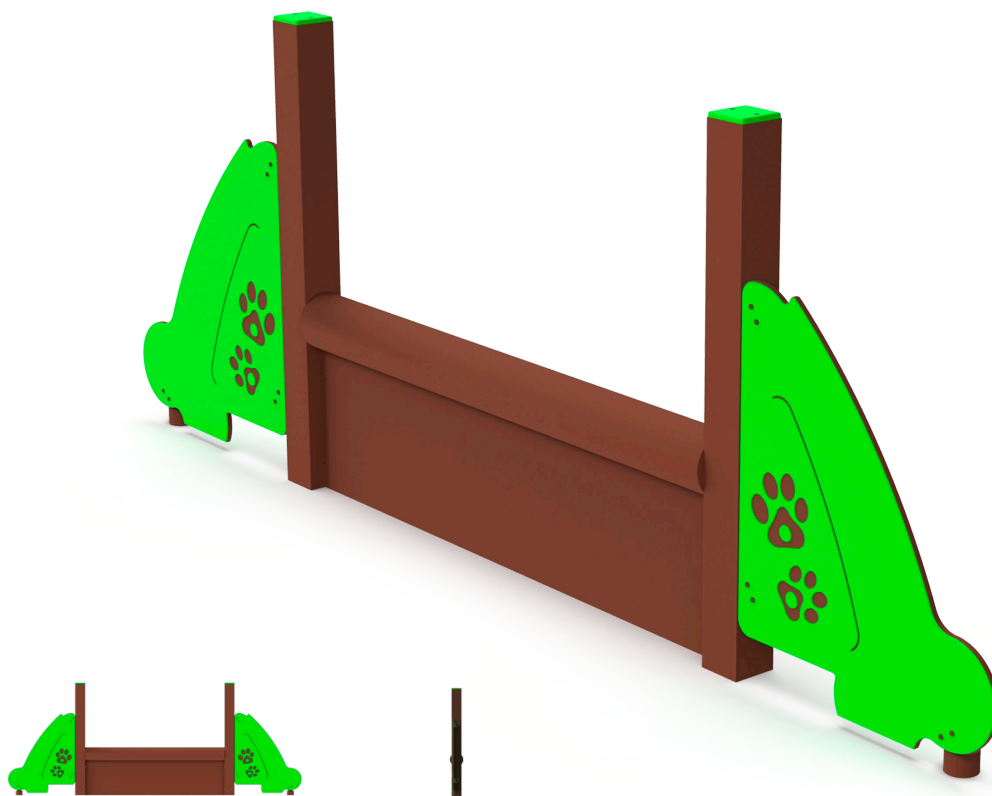

# MURETTO MEDIO H400 CON LASTRA

CODICE PRODOTTO

**PG.AGI.011.1**

COLORI DISPONIBILI

## CARATTERISTICHE

<b>Codice</b>	<b>PG.AGI.011.1</b>
<b>Larghezza</b>	2633 mm
<b>Lunghezza</b>	120 mm
<b>Altezza</b>	1010 mm
<b>Altezza salto</b>	400 mm
<b>Tipo ancoraggio</b>	Terreno con plinto
<b>Certificazione</b>	Plastica Seconda Vita

## DESCRIZIONE E MATERIALI

Struttura composta da pali in plastica proveniente al 100% da raccolta differenziata certificata PSV; ferramenta in acciaio inox. Componenti da lastra in PEHD riciclato di spessore 15mm. Segue le specifiche da competizione FCI, adatto a cani di taglia media.