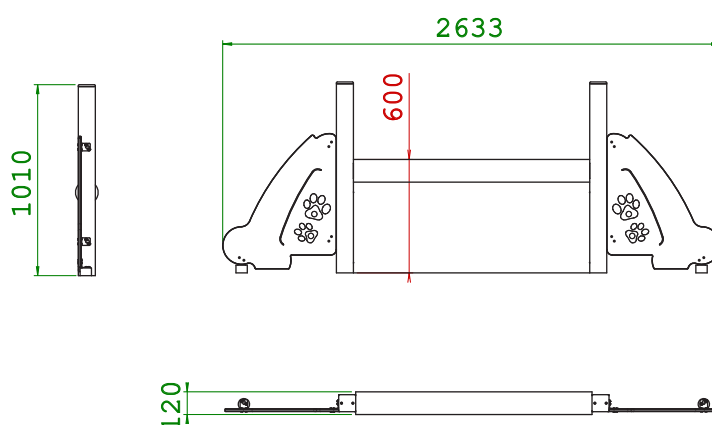

MURETTO ALTO H600 CON LASTRA

CODICE PRODOTTO

PG.AGI.012.1

COLORI DISPONIBILI

CARATTERISTICHE

Codice	PG.AGI.012.1
Larghezza	2633 mm
Lunghezza	120 mm
Altezza	1010 mm
Altezza salto	600 mm
Tipo ancoraggio	Terreno con plinto
Certificazione	Plastica Seconda Vita

QUOTE

DESCRIZIONE E MATERIALI

Struttura composta da pali in plastica proveniente al 100% da raccolta differenziata certificata PSV; ferramenta in acciaio inox. Componenti da lastra in PEHD riciclato di spessore 15mm. Segue le specifiche da competizione FCI, adatto a cani di taglia grande.