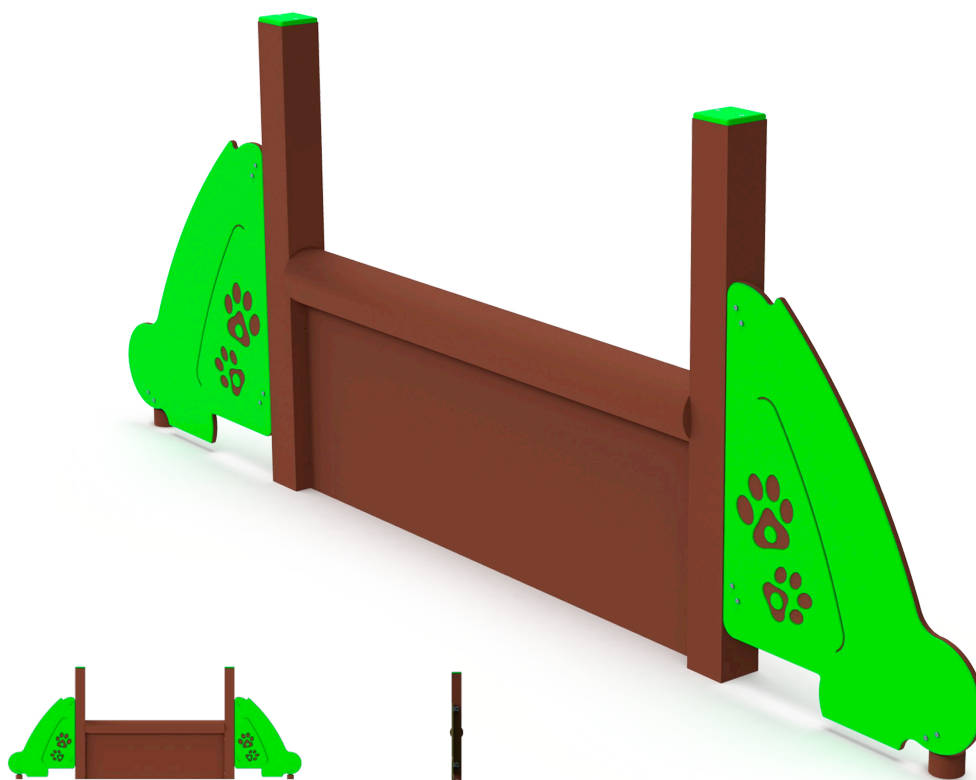

MURETTO ALTO H600 CON LASTRA

CODICE PRODOTTO

PG.AGI.012.1

COLORI DISPONIBILI

CARATTERISTICHE

Codice	PG.AGI.012.1
Larghezza	2633 mm
Lunghezza	120 mm
Altezza	1010 mm
Altezza salto	600 mm
Tipo ancoraggio	Terreno con plinto
Certificazione	Plastica Seconda Vita

QUOTE

DESCRIZIONE E MATERIALI

Struttura composta da pali in plastica proveniente al 100% da raccolta differenziata certificata PSV; ferramenta in acciaio inox. Componenti da lastra in PEHD riciclato di spessore 15mm. Segue le specifiche da competizione FCI, adatto a cani di taglia grande.