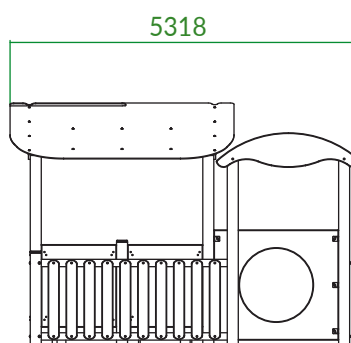

## CARATTERISTICHE

Codice	PG.VIA.001
Età	3/14 anni
Utenti max	8
Inclusività	NO
Larghezza	5318 mm
Lunghezza	3530 mm
Altezza	1990 mm
Area sicurezza	35 mq (3580x2770) mm
Tipo ancoraggio	Pavimento
Normativa	EN 1176-1/3
Certificazione	Plastica Seconda Vita

## QUOTE

- Dimensioni del gioco (mm)
- Area di sicurezza (mm)
- Altezza di caduta massima (mm)