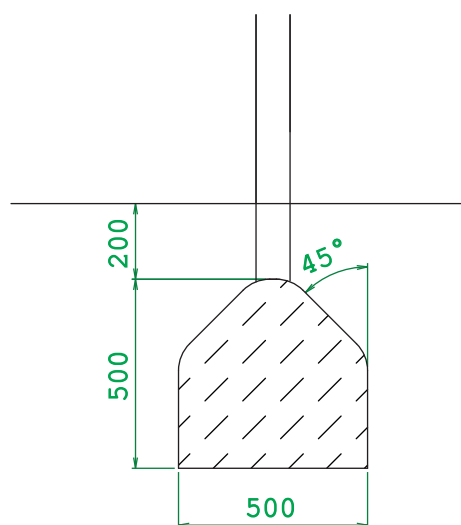

DETTAGLI FONDAMENTA