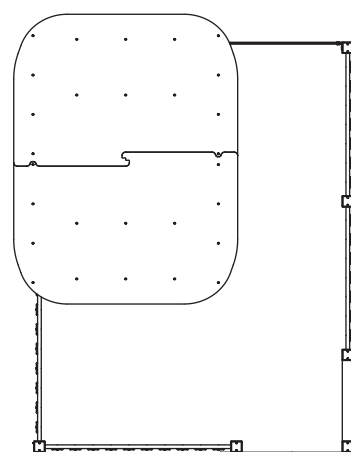

## CARATTERISTICHE

Codice	PG.VIA.001
Età	3/14 anni
Utenti max	8
Inclusività	NO
Larghezza	5318 mm
Lunghezza	3530 mm
Altezza	1990 mm
Area sicurezza	35 mq (3580x2770) mm
Tipo ancoraggio	Pavimento
Normativa	EN 1176-1/3
Certificazione	Plastica Seconda Vita

## QUOTE

- Dimensioni del gioco (mm)
- Area di sicurezza (mm)
- Altezza di caduta massima (mm)