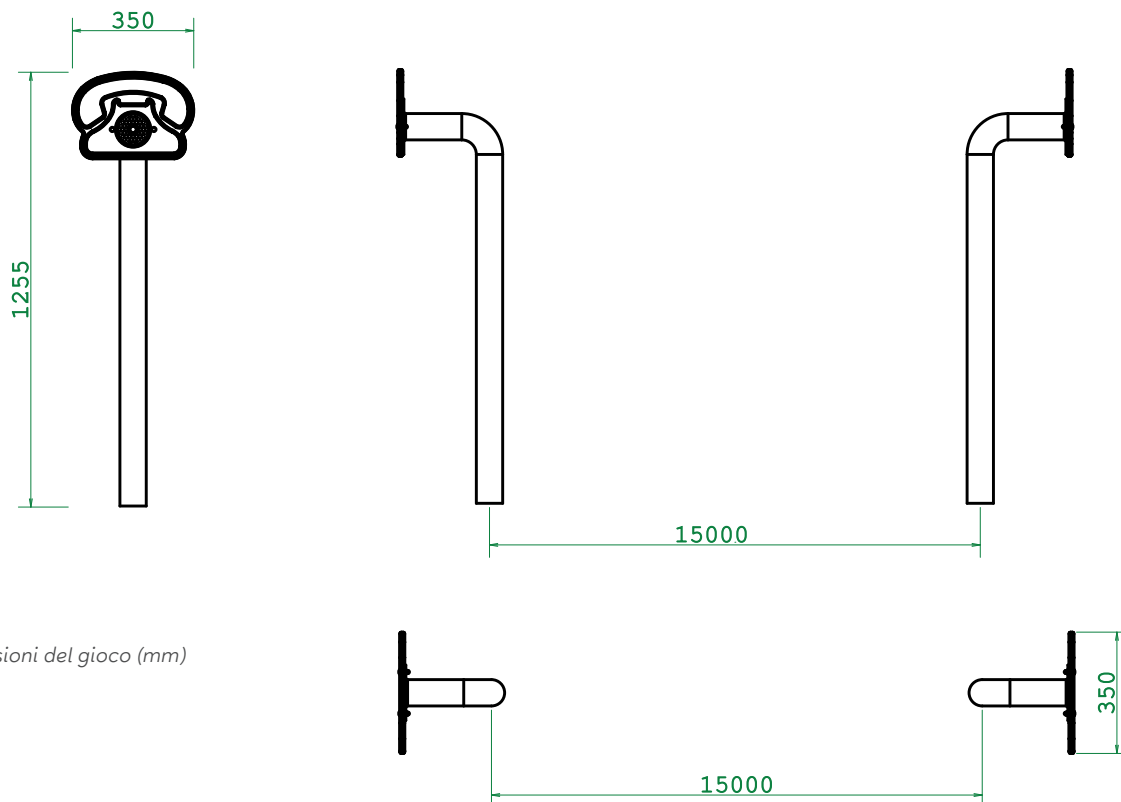

TELEFONO SENZA FILI VERDE

ANCORAGGIO TERRENO CON PLINTO

CODICE PRODOTTO

PG.TEL.001.A

CARATTERISTICHE

Codice	PG.TEL.001.A
Età	4/12 anni
Utenti max.	2
Inclusività	SI
Larghezza	350 mm
Lunghezza	305 mm
Altezza	1250 mm
Tipo ancoraggio	Terreno con plinto
Normativa	EN 1176-1
Certificazione	Plastica Seconda Vita

ATTIVITÀ LUDICHE

PAVIMENTAZIONI CONSIGLIATE

DESCRIZIONE E MATERIALI

Gioco di comunicazione facilmente accessibile per sviluppare le capacità di socializzazione adatto tutte le fasce d'età, anche a bambini con disabilità motorie. Composto da una coppia di tubolari in Acciaio Inox AISI 304 con sagoma telefono in plastica PEHD riciclata. Tubo di collegamento sotterraneo in PEHD di lunghezza standard 15 metri, personalizzabile. Componenti in PEHD in plastica proveniente da raccolta differenziata (certificata PSV da IIP), ferramenta generale in acciaio inox.

QUOTE

● Dimensioni del gioco (mm)

DETTAGLI FONDAMENTA