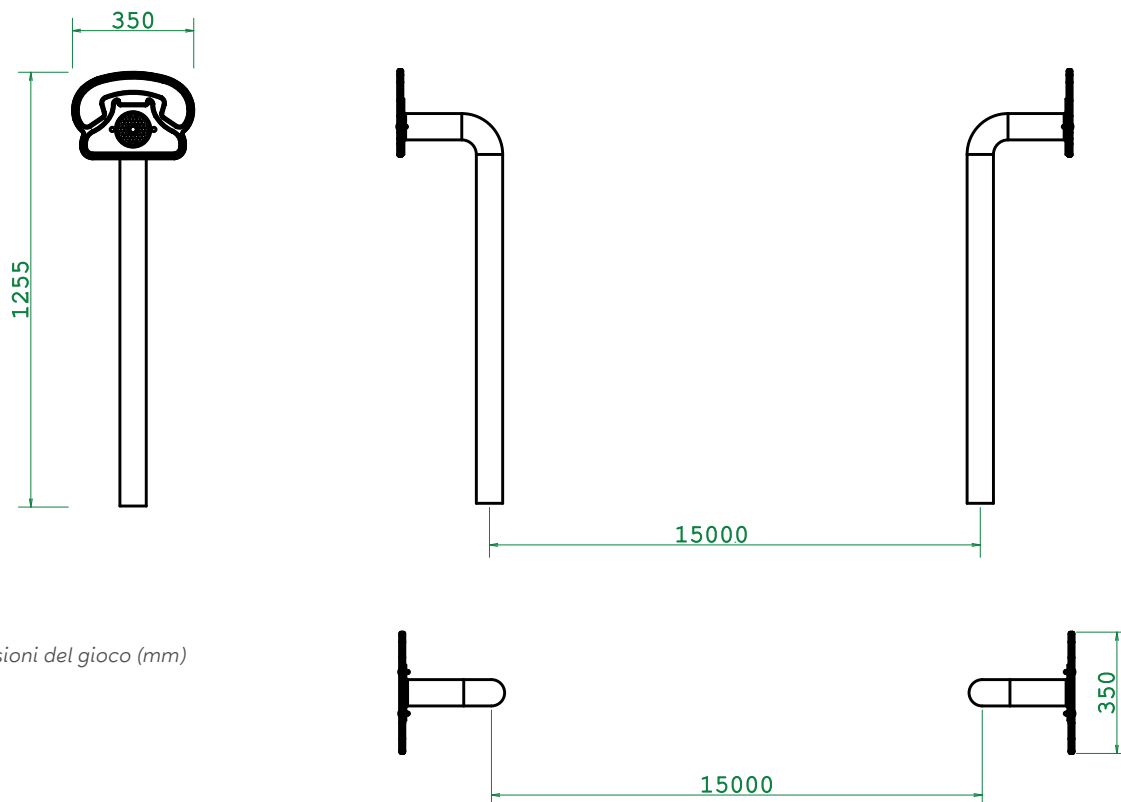

TELEFONO SENZA FILI ROSSO

ANCORAGGIO TERRENO CON PLINTO

CODICE PRODOTTO

PG.TEL.001.C

CARATTERISTICHE

Codice	PG.TEL.001.C
Età	4/12 anni
Utenti max.	2
Inclusività	SI
Larghezza	350 mm
Lunghezza	305 mm
Altezza	1250 mm
Tipo ancoraggio	Terreno con plinto
Normativa	EN 1176-1
Certificazione	Plastica Seconda Vita

ATTIVITÀ LUDICHE

PAVIMENTAZIONI CONSIGLIATE

DESCRIZIONE E MATERIALI

Gioco di comunicazione facilmente accessibile per sviluppare le capacità di socializzazione adatto tutte le fasce d'età, anche a bambini con disabilità motorie. Composto da una coppia di tubolari in Acciaio Inox AISI 304 con sagoma telefono in plastica PEHD riciclata. Tubo di collegamento sotterraneo in PEHD di lunghezza standard 15 metri, personalizzabile. Componenti in PEHD in plastica proveniente da raccolta differenziata (certificata PSV da IIP), ferramenta generale in acciaio inox.

QUOTE

● Dimensioni del gioco (mm)

DETTAGLI FONDAMENTA