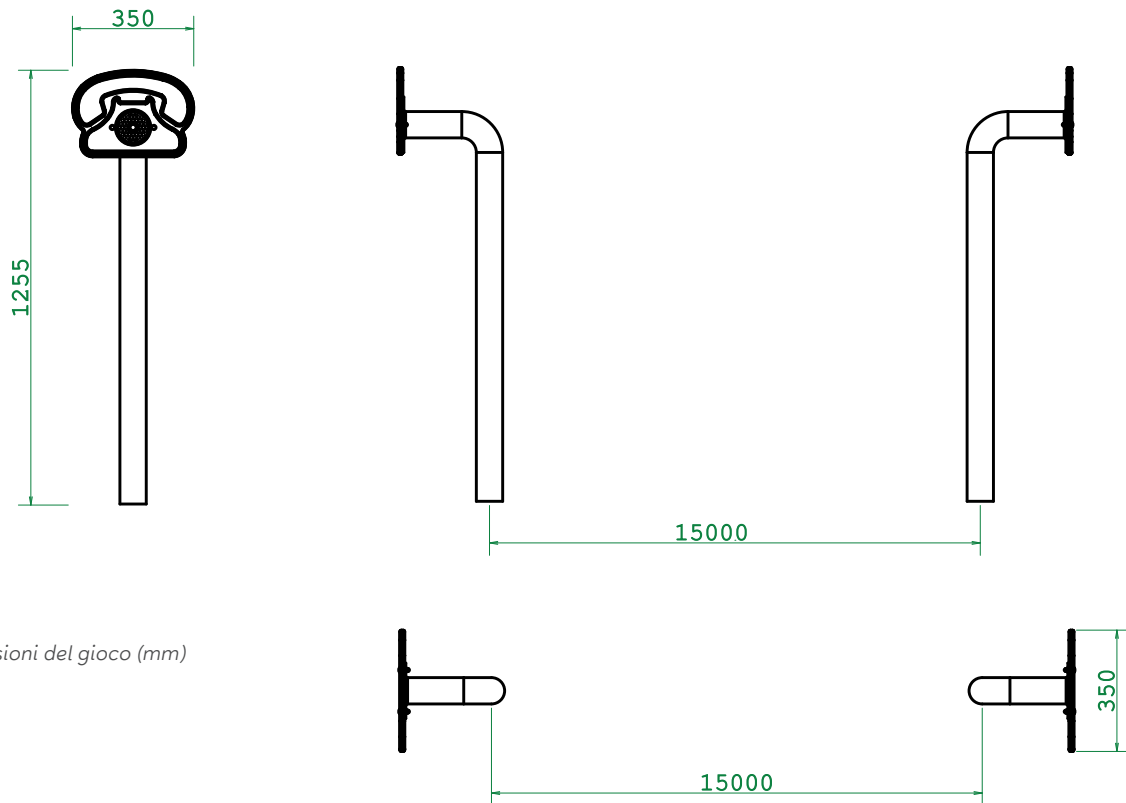

TELEFONO SENZA FILI BLU

ANCORAGGIO TERRENO CON PLINTO

CODICE PRODOTTO

PG.TEL.001.D

CARATTERISTICHE

Codice	PG.TEL.001.D
Età	4/12 anni
Utenti max.	2
Inclusività	SI
Larghezza	350 mm
Lunghezza	305 mm
Altezza	1250 mm
Tipo ancoraggio	Terreno con plinto
Normativa	EN 1176-1
Certificazione	Plastica Seconda Vita

 Antitrauma
alveolare

DESCRIZIONE E MATERIALI

Gioco di comunicazione facilmente accessibile per sviluppare le capacità di socializzazione adatto tutte le fasce d'età, anche a bambini con disabilità motorie. Composto da una coppia di tubolari in Acciaio Inox AISI 304 con sagoma telefono in plastica PEHD riciclata. Tubo di collegamento sotterraneo in PEHD di lunghezza standard 15 metri, personalizzabile. Componenti in PEHD in plastica proveniente da raccolta differenziata (certificata PSV da IIP), ferramenta generale in acciaio inox.

QUOTE

● Dimensioni del gioco (mm)

DETTAGLI FONDAMENTA