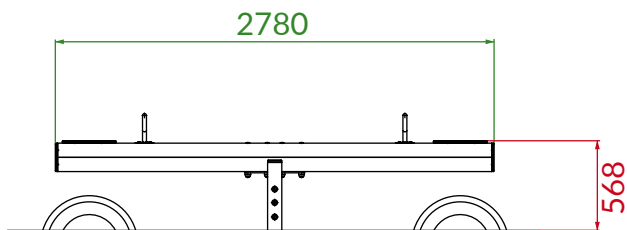

DONDOLO A BILICO

CODICE PRODOTTO

PG.BIL.001.0

CARATTERISTICHE

Codice	PG.T1A.021
Età	3/14 anni
Utenti max	2
Inclusività	NO
Larghezza	492 mm
Lunghezza	2939 mm
Altezza	740 mm
Area sicurezza	19 mq (5780x3429)mm
Tipo ancoraggio	Terreno
Normativa	EN 1176-1/3
Certificazione	Plastica Seconda Vita

 Antitrauma
Alveolare

Prato

Altezza di caduta 588 mm

DESCRIZIONE

Attrezzatura gioco oscillante per due persone. La struttura è composta da profili a sezione e lunghezze variabili in plastica riciclata (certificata Plastica seconda vita da IPP). La ferramenta del gioco è in acciaio inox, mentre i sedili sono in plastica PEHD di diverso colore.

QUOTE

- Dimensioni del gioco (mm)
- Altezza di caduta (mm)
- Area di sicurezza (mm)

DETTAGLI FONDAMENTA

AREA DI PAVIMENTAZIONE E SICUREZZA