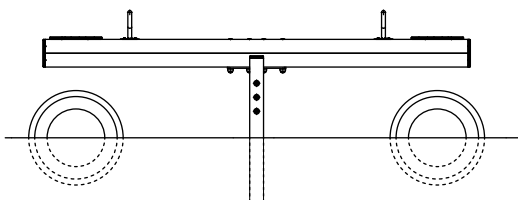

DONDOLO A BILICO

CODICE PRODOTTO

PG.BIL.001.0

CARATTERISTICHE

Codice	PG.T1A.021
Età	3/14 anni
Utenti max	2
Inclusività	NO
Larghezza	492 mm
Lunghezza	2939 mm
Altezza	740 mm
Area sicurezza	19 mq (5780x3429)mm
Tipo ancoraggio	Terreno
Normativa	EN 1176-1/3
Certificazione	Plastica Seconda Vita

 Antitrauma
Alveolare

Prato

Altezza di caduta 588 mm

DESCRIZIONE

Attrezzatura gioco oscillante per due persone. La struttura è composta da profili a sezione e lunghezze variabili in plastica riciclata (certificata Plastica seconda vita da IPP). La ferramenta del gioco è in acciaio inox, mentre i sedili sono in plastica PEHD di diverso colore.

QUOTE

- Dimensioni del gioco (mm)
- Altezza di caduta (mm)
- Area di sicurezza (mm)

DETTAGLI FONDAMENTA

AREA DI PAVIMENTAZIONE E SICUREZZA