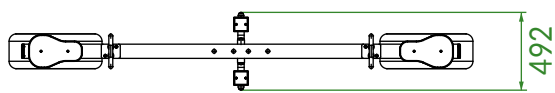

DONDOLO A BILICO

CODICE PRODOTTO

PG.BIL.001.0

CARATTERISTICHE

Codice	PG.T1A.021
Età	3/14 anni
Utenti max	2
Inclusività	NO
Larghezza	492 mm
Lunghezza	2939 mm
Altezza	740 mm
Area sicurezza	19 mq (5780x3429)mm
Tipo ancoraggio	Terreno
Normativa	EN 1176-1/3
Certificazione	Plastica Seconda Vita

 Antitrauma
Alveolare

Prato

Altezza di caduta 588 mm

DESCRIZIONE

Attrezzatura gioco oscillante per due persone. La struttura è composta da profili a sezione e lunghezze variabili in plastica riciclata (certificata Plastica seconda vita da IPP). La ferramenta del gioco è in acciaio inox, mentre i sedili sono in plastica PEHD di diverso colore.

QUOTE

- Dimensioni del gioco (mm)
- Altezza di caduta (mm)
- Area di sicurezza (mm)

DETTAGLI FONDAMENTA

AREA DI PAVIMENTAZIONE E SICUREZZA