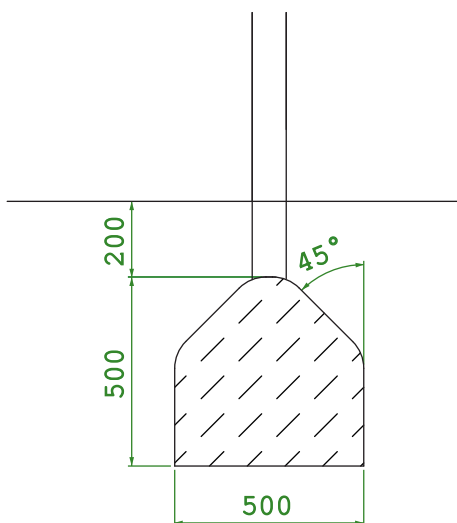

DONDOLO A BILICO

CODICE PRODOTTO

PG.BIL.001.0

CARATTERISTICHE

Codice	PG.T1A.021
Età	3/14 anni
Utenti max	2
Inclusività	NO
Larghezza	492 mm
Lunghezza	2939 mm
Altezza	740 mm
Area sicurezza	19 mq (5780x3429)mm
Tipo ancoraggio	Terreno
Normativa	EN 1176-1/3
Certificazione	Plastica Seconda Vita

 Antitrauma
Alveolare

Prato

Altezza di caduta 588 mm

DESCRIZIONE

Attrezzatura gioco oscillante per due persone. La struttura è composta da profili a sezione e lunghezze variabili in plastica riciclata (certificata Plastica seconda vita da IPP). La ferramenta del gioco è in acciaio inox, mentre i sedili sono in plastica PEHD di diverso colore.

QUOTE

- Dimensioni del gioco (mm)
- Altezza di caduta (mm)
- Area di sicurezza (mm)

DETTAGLI FONDAMENTA

AREA DI PAVIMENTAZIONE E SICUREZZA