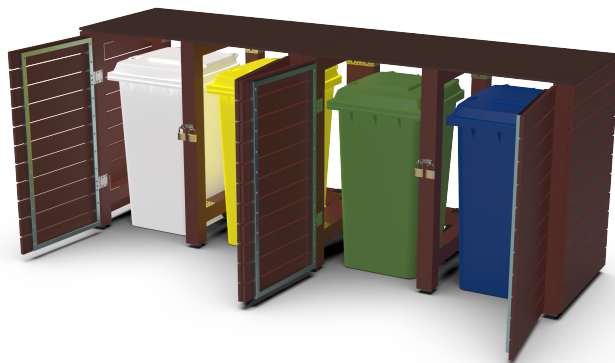

ISOLA ECOLOGICA

CODICE PRODOTTO

UD.ISB.002

CARATTERISTICHE

Codice	UD.ISB.002
Età	/
Normativa	EN 1176-1/3
Larghezza	3060 mm
Lunghezza	824 mm
Altezza	1271 mm

DESCRIZIONE

Isola ecologica pensata per il contenimento dei bidoni della raccolta differenziata. Struttura composta da stecche in plastica riciclata proveniente da raccolta differenziata (certificazione PSV) e in lastre HDPE. Ferramenta generale in acciaio inox.