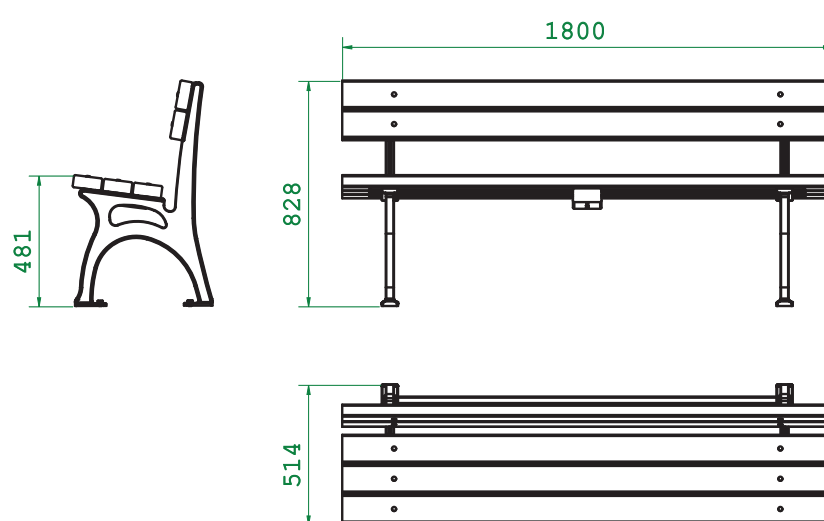

PANCHINA L 1800

CON SCHIENALE E SENZA BRACCIOLI

CODICE PRODOTTO

UD.PAN.008

CARATTERISTICHE

Codice	UD.PAN.008
Larghezza	514 mm
Lunghezza	1800 mm
Altezza	828 mm
Altezza seduta	481 mm
Tipo ancoraggio	Tasselli
Normativa	UNI 11306:2009
Certificazione	Plastica Seconda Vita

QUOTE

DESCRIZIONE E MATERIALI

Composta da stecche in plastica proveniente al 100% da raccolta differenziata (certificata PSV da IPPR). Gambe in alluminio verniciato a polvere, ferramenta generale in acciaio inox. Per una maggiore resistenza i profili della seduta saranno rinforzati con un tubolare in acciaio zincato, tramite fresatura.