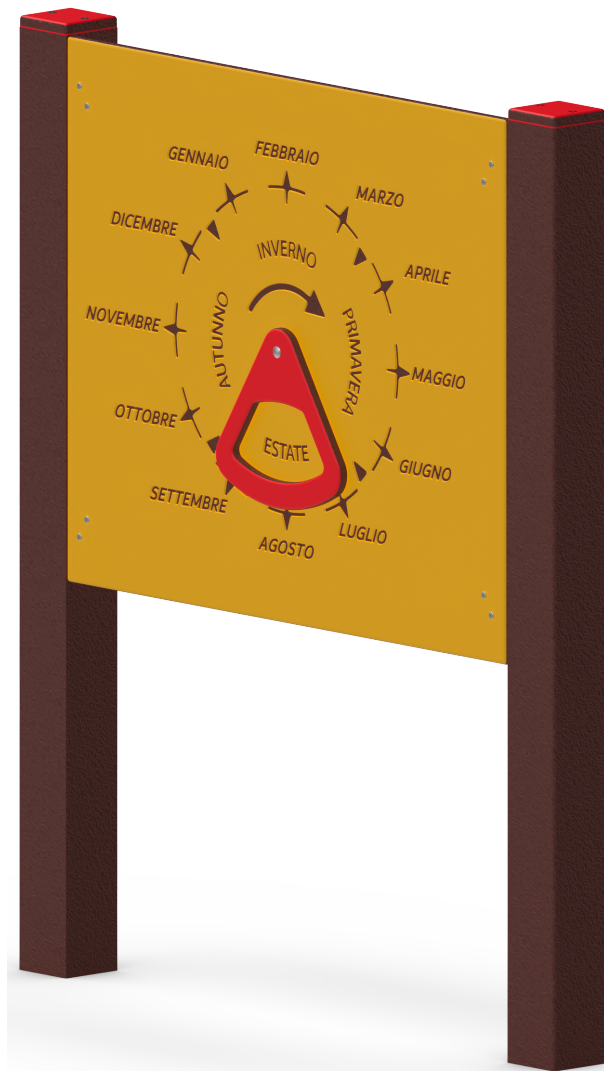

CODICE PRODOTTO

PG.PIA.008.2

PANNELLO STAGIONI

CARATTERISTICHE

Codice	PG.PIA.008.2
Età	3/14 anni
Utenti max	/
Inclusività	SI
Larghezza	90 mm
Lunghezza	1000 mm
Altezza	1215 mm
Area sicurezza	diametro 1000mm
Tipo ancoraggio	Pavimento
Normativa	EN 1176-1/3
Certificazione	Plastica Seconda Vita

ATTIVITA' LUDICHE

interagire/imparare

socializzare

DESCRIZIONE

Pannello ludico, inclusivo. La struttura è composta da profili a sezione e lunghezze variabili in plastica riciclata (certificata Plastica Seconda vita da IPP) e lastre in HDPE. La ferramenta del gioco è in acciaio inox.

PAVIMENTAZIONE

Ghiaio

 Antitrauma
a quadretti

 Antitrauma
in gomma

 Antitrauma
alveolare

QUOTE

● Dimensioni del gioco (mm)

● Area di sicurezza (mm)

DETTAGLI FONDAMENTA

AREA DI SICUREZZA