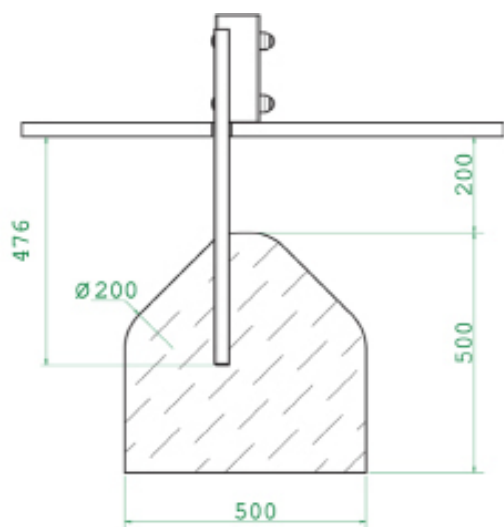

DETTAGLI FONDAMENTA