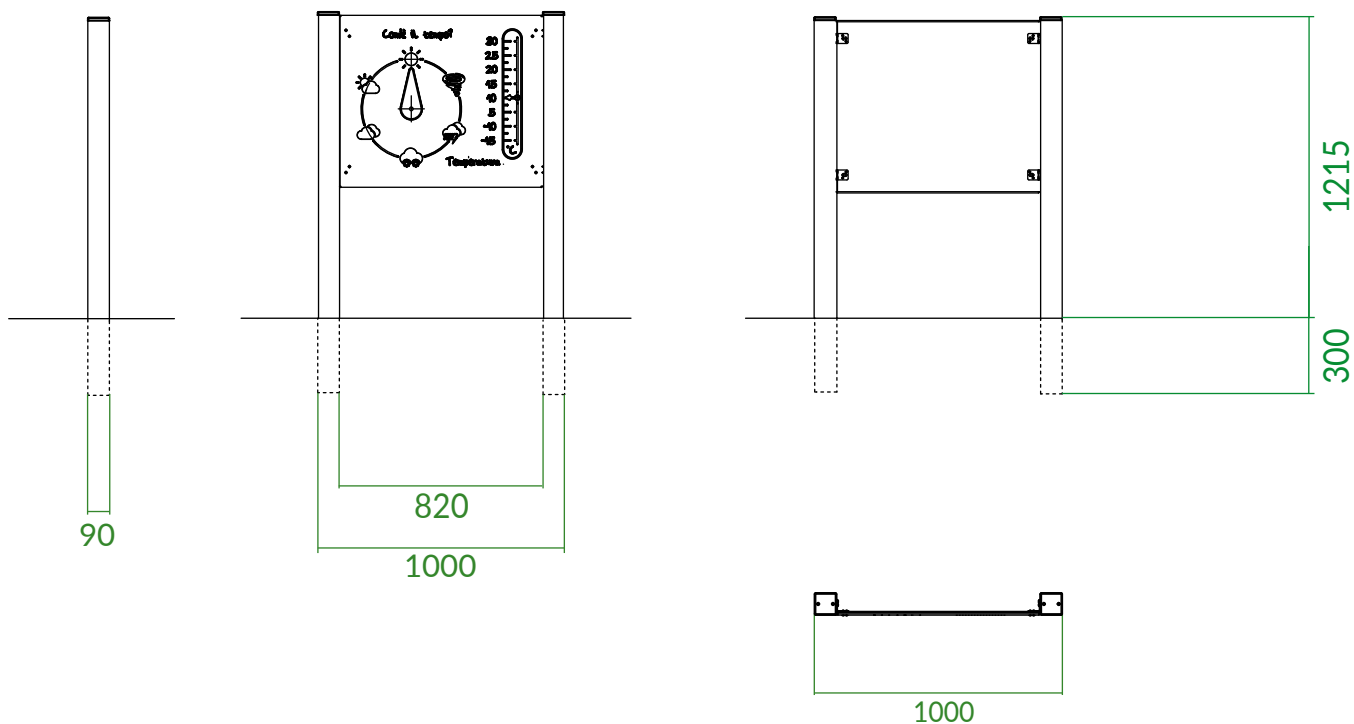

CODICE PRODOTTO

PG.PIA.008.2

PANNELLO STAGIONI

CARATTERISTICHE

Codice	PG.PIA.008.2
Età	3/14 anni
Utenti max	/
Inclusività	SI
Larghezza	90 mm
Lunghezza	1000 mm
Altezza	1215 mm
Area sicurezza	diametro 1000mm
Tipo ancoraggio	Pavimento
Normativa	EN 1176-1/3
Certificazione	Plastica Seconda Vita

PAVIMENTAZIONE

Ghiaio

 Antitrauma
a quadretti

 Antitrauma
in gomma

 Antitrauma
alveolare

QUOTE

● Dimensioni del gioco (mm)

● Area di sicurezza (mm)