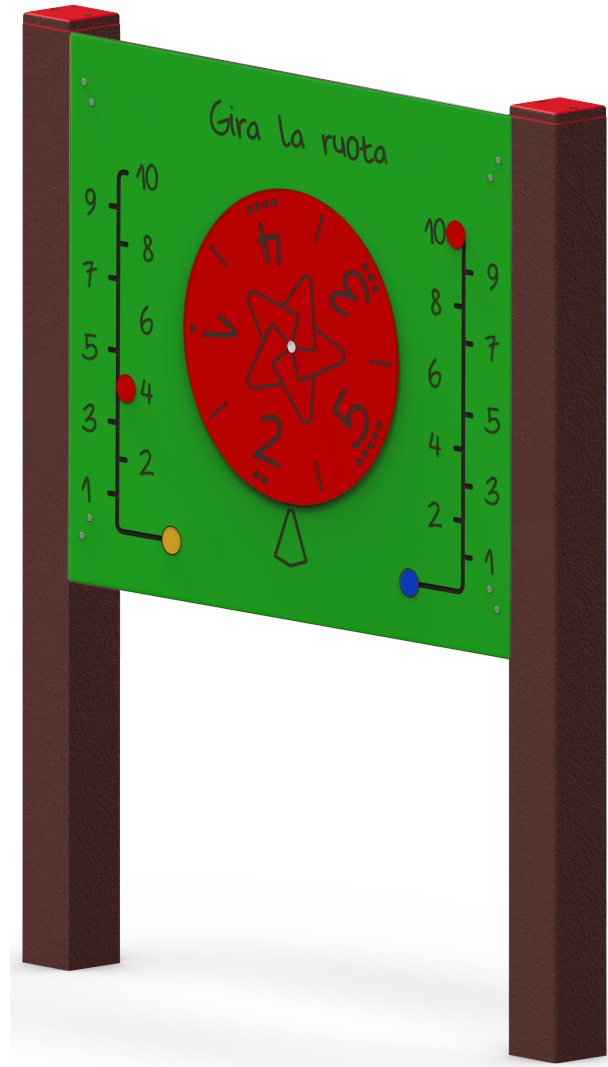

CODICE PRODOTTO

PG.PIA.011.1

PANNELLO GIRA LA RUOTA

CARATTERISTICHE

Codice	PG.PIA.011.1
Età	3/14 anni
Utenti max	/
Inclusività	SI
Larghezza	90 mm
Lunghezza	1000 mm
Altezza	1215 mm
Area sicurezza	Diametro 1000
Tipo ancoraggio	Pavimento
Normativa	EN 1176-1/3
Certificazione	Plastica Seconda Vita

ATTIVITA' LUDICHE

interagire/imparare

socializzare

DESCRIZIONE

Pannello ludico, inclusivo. La struttura è composta da profili a sezione e lunghezze variabili in plastica riciclata (certificata Plastica Seconda vita da IPP) e lastre in HDPE. La ferramenta del gioco è in acciaio inox,

PAVIMENTAZIONE

Ghiaio

Antitrauma
a quadrotti

Antitrauma
in gomma

Antitrauma
alveolare

QUOTE

● Dimensioni del gioco (mm)

● Area di sicurezza (mm)