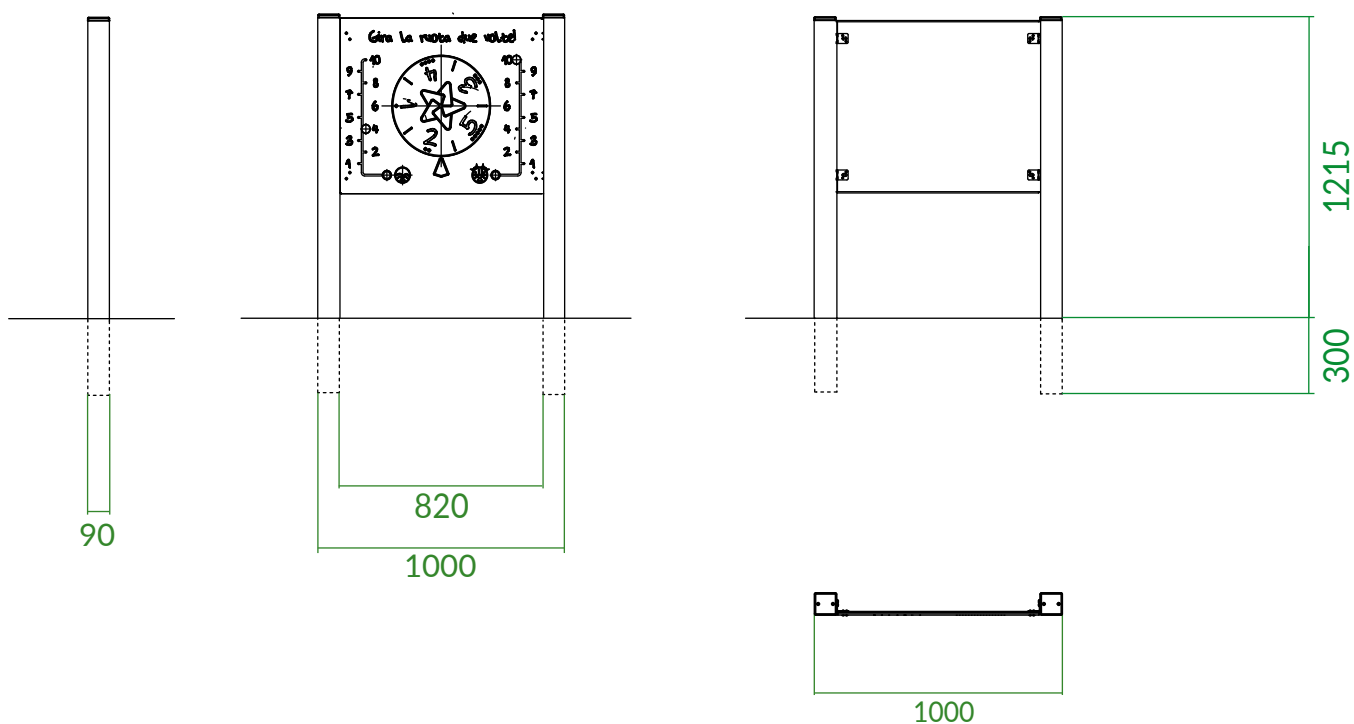

CODICE PRODOTTO

PG.PIA.011.1

PANNELLO GIRA LA RUOTA

CARATTERISTICHE

Codice	PG.PIA.011.1
Età	3/14 anni
Utenti max	/
Inclusività	SI
Larghezza	90 mm
Lunghezza	1000 mm
Altezza	1215 mm
Area sicurezza	Diametro 1000
Tipo ancoraggio	Pavimento
Normativa	EN 1176-1/3
Certificazione	Plastica Seconda Vita

PAVIMENTAZIONE

Ghiaio

Antitrauma
a quadrotti

Antitrauma
in gomma

Antitrauma
alveolare

QUOTE

● Dimensioni del gioco (mm)

● Area di sicurezza (mm)