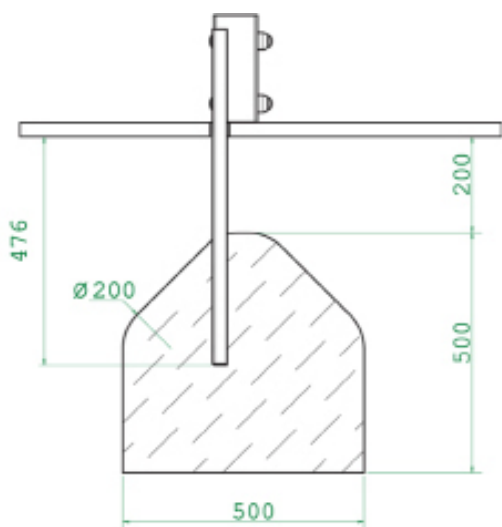

CODICE PRODOTTO

PG.PIA.013.2

PANNELLO LABIRINTO

CARATTERISTICHE

Codice	PG.PIA.013.2
Età	3/14 anni
Utenti max	/
Inclusività	SI
Larghezza	90 mm
Lunghezza	1000 mm
Altezza	1215 mm
Area sicurezza	diametro 1000mm
Tipo ancoraggio	Pavimento
Normativa	EN 1176-1/3
Certificazione	Plastica Seconda Vita

DESCRIZIONE

Pannello ludico, inclusivo. La struttura è composta da profili a sezione e lunghezze variabili in plastica riciclata (certificata Plastica seconda vita da IPP) e lastre in HDPE. La ferramenta del gioco è in acciaio inox.

QUOTE

● Dimensioni del gioco (mm)

● Area di sicurezza (mm)

DETTAGLI FONDAMENTA

AREA DI SICUREZZA