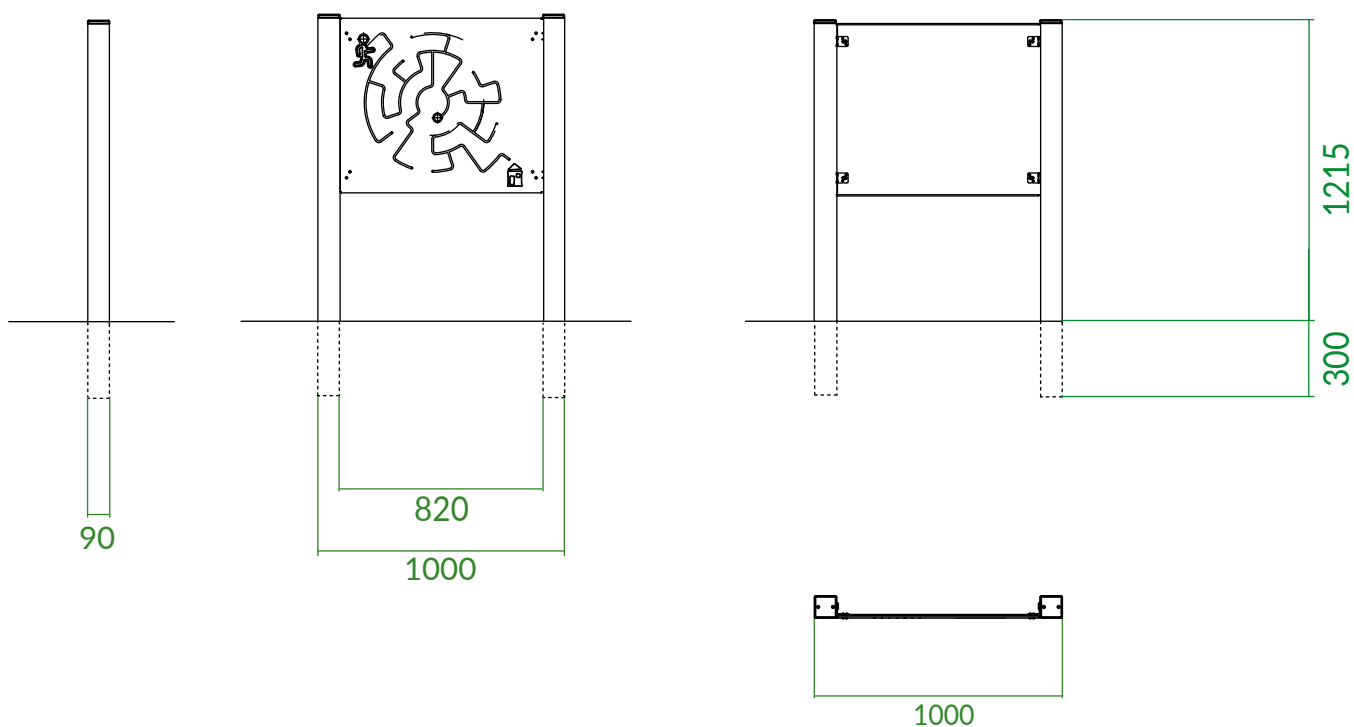

CODICE PRODOTTO

PG.PIA.013.2

PANNELLO LABIRINTO

CARATTERISTICHE

Codice	PG.PIA.013.2
Età	3/14 anni
Utenti max	/
Inclusività	SI
Larghezza	90 mm
Lunghezza	1000 mm
Altezza	1215 mm
Area sicurezza	diametro 1000mm
Tipo ancoraggio	Pavimento
Normativa	EN 1176-1/3
Certificazione	Plastica Seconda Vita

DESCRIZIONE

Pannello ludico, inclusivo. La struttura è composta da profili a sezione e lunghezze variabili in plastica riciclata (certificata Plastica seconda vita da IPP) e lastre in HDPE. La ferramenta del gioco è in acciaio inox.

QUOTE

● Dimensioni del gioco (mm)

● Area di sicurezza (mm)

DETTAGLI FONDAMENTA

AREA DI SICUREZZA