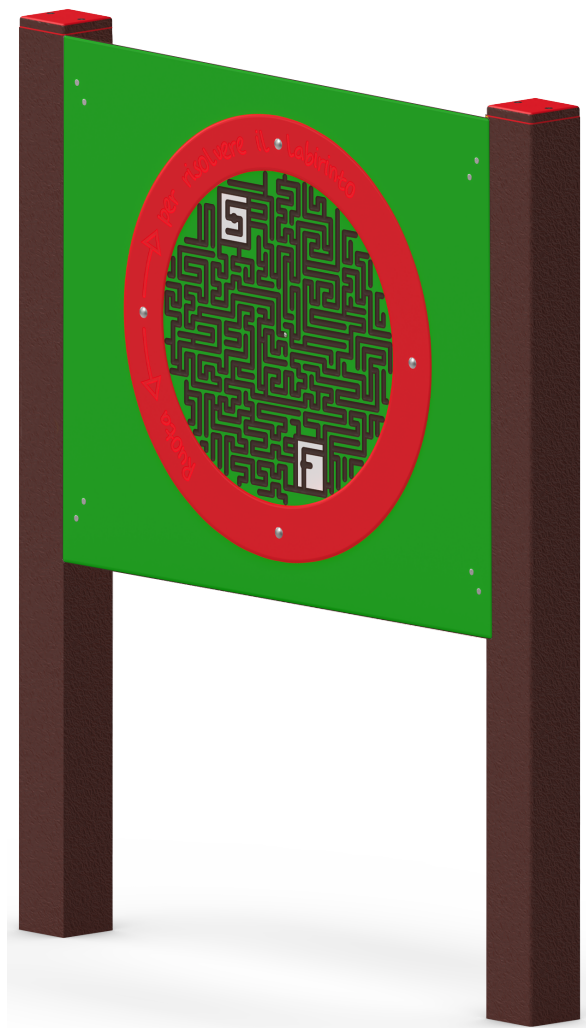

CODICE PRODOTTO

PG.PIA.015.1

PANNELLO RUOTA IL LABIRINTO

CARATTERISTICHE

Codice	PG.PIA.015.1
Età	3/14 anni
Utenti max	/
Inclusività	SI
Larghezza	90 mm
Lunghezza	1000 mm
Altezza	1215 mm
Area sicurezza	diametro 1000mm
Tipo ancoraggio	Pavimento
Normativa	EN 1176-1/3
Certificazione	Plastica Seconda Vita

ATTIVITA' LUDICHE

interagire/imparare

socializzare

PAVIMENTAZIONE

Ghiaio

Antitrauma
a quadretti

Antitrauma
in gomma

Antitrauma
alveolare

DESCRIZIONE

Pannello ludico, inclusivo. La struttura è composta da profili a sezione e lunghezze variabili in plastica riciclata (certificata Plastica Seconda vita da IPP) e lastre in HDPE. La ferramenta del gioco è in acciaio inox.