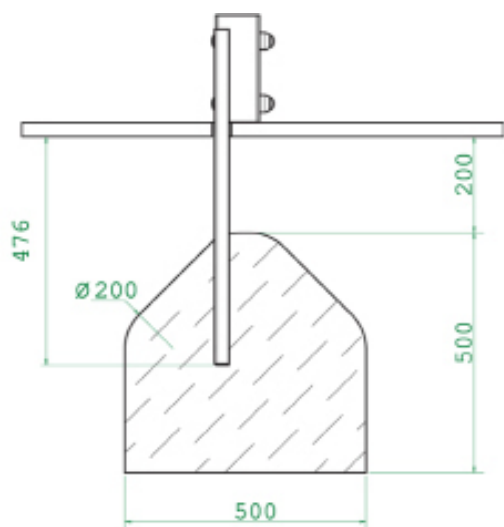

CODICE PRODOTTO

PG.PIA.015.1

PANNELLO RUOTA IL LABIRINTO

CARATTERISTICHE

Codice	PG.PIA.015.1
Età	3/14 anni
Utenti max	/
Inclusività	SI
Larghezza	90 mm
Lunghezza	1000 mm
Altezza	1215 mm
Area sicurezza	diametro 1000mm
Tipo ancoraggio	Pavimento
Normativa	EN 1176-1/3
Certificazione	Plastica Seconda Vita

DESCRIZIONE

Pannello ludico, inclusivo. La struttura è composta da profili a sezione e lunghezze variabili in plastica riciclata (certificata Plastica Seconda vita da IPP) e lastre in HDPE. La ferramenta del gioco è in acciaio inox.

QUOTE

● Dimensioni del gioco (mm)

● Area di sicurezza (mm)

DETTAGLI FONDAMENTA

AREA DI SICUREZZA