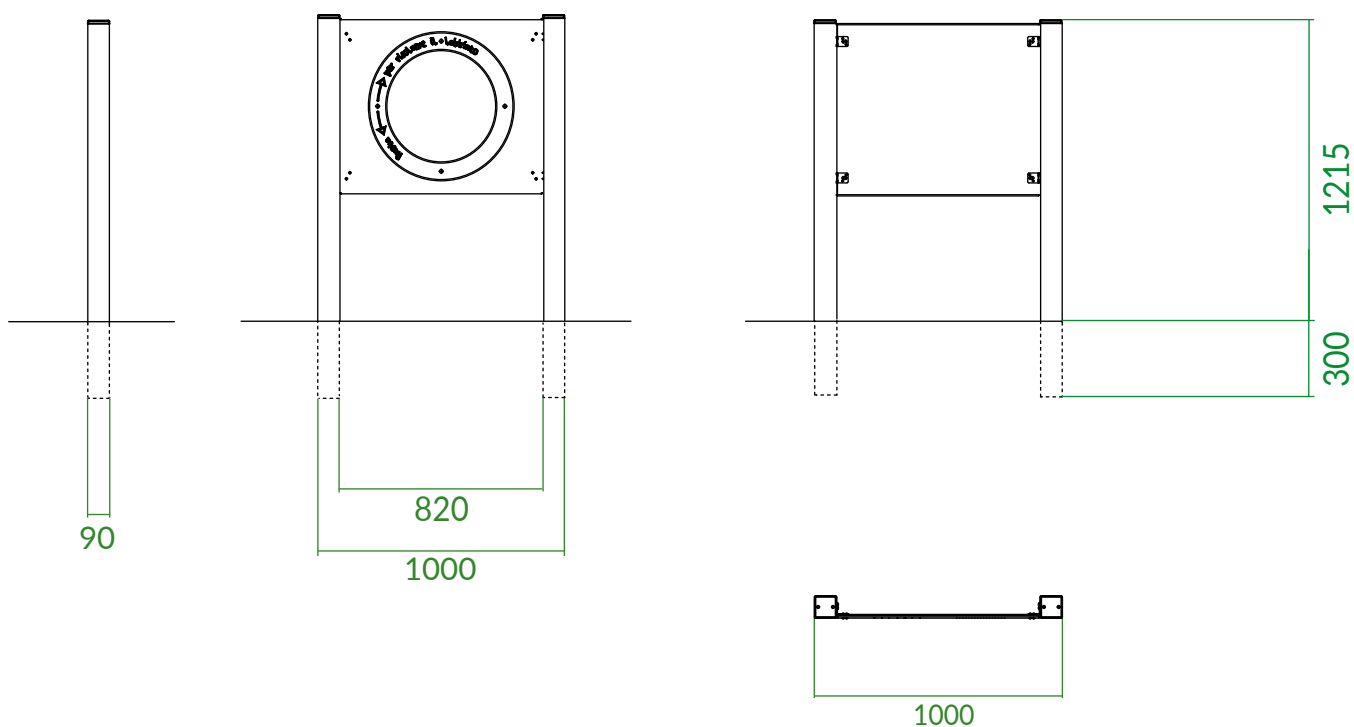

CODICE PRODOTTO

PG.PIA.015.1

PANNELLO RUOTA IL LABIRINTO

CARATTERISTICHE

Codice	PG.PIA.015.1
Età	3/14 anni
Utenti max	/
Inclusività	SI
Larghezza	90 mm
Lunghezza	1000 mm
Altezza	1215 mm
Area sicurezza	diametro 1000mm
Tipo ancoraggio	Pavimento
Normativa	EN 1176-1/3
Certificazione	Plastica Seconda Vita

DESCRIZIONE

Pannello ludico, inclusivo. La struttura è composta da profili a sezione e lunghezze variabili in plastica riciclata (certificata Plastica Seconda vita da IPP) e lastre in HDPE. La ferramenta del gioco è in acciaio inox.

QUOTE

● Dimensioni del gioco (mm)

● Area di sicurezza (mm)

DETTAGLI FONDAMENTA

AREA DI SICUREZZA