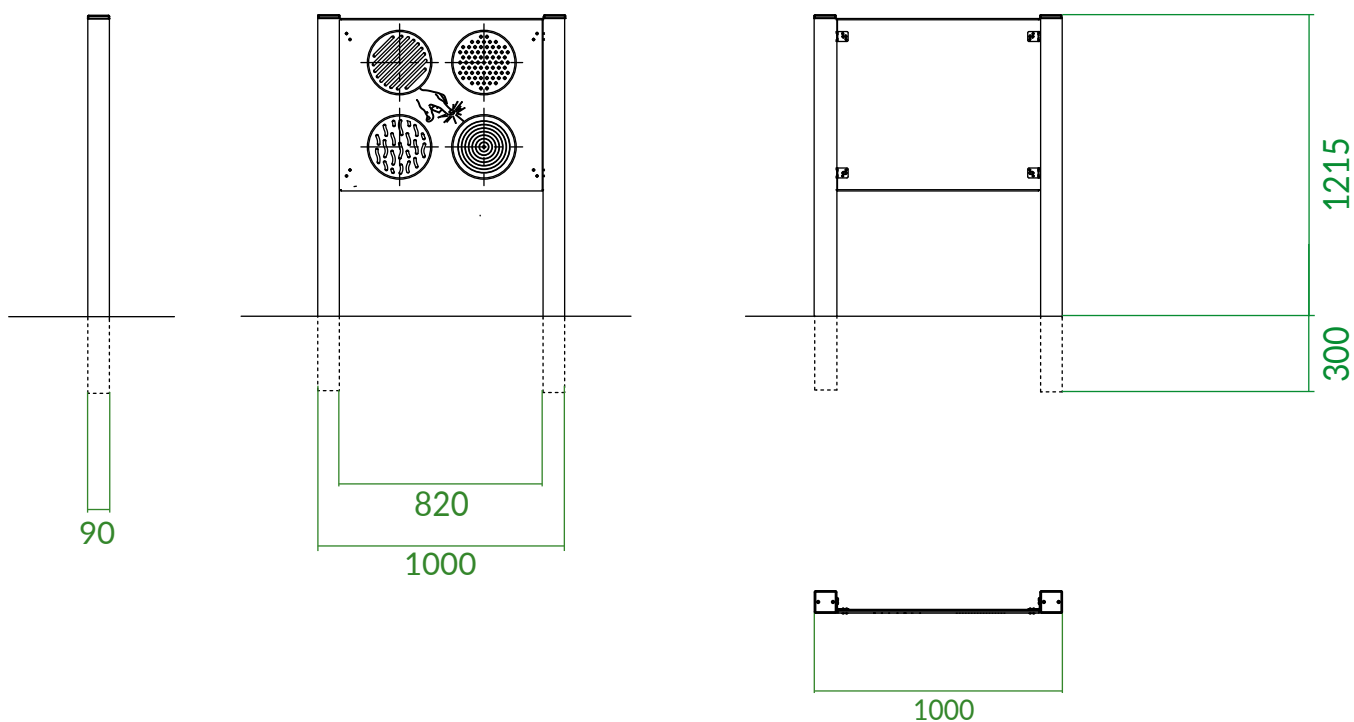

CODICE PRODOTTO
PG.PIA.016.1

PANNELLO SENSORIALE

CARATTERISTICHE

Codice	PG.PIA.016.1
Età	3/14 anni
Utenti max	/
Inclusività	SI
Larghezza	90 mm
Lunghezza	1000 mm
Altezza	1215 mm
Area sicurezza	diametro 1000mm
Tipo ancoraggio	Pavimento
Normativa	EN 1176-1/3
Certificazione	Plastica Seconda Vita

PAVIMENTAZIONE

Ghiaio

 Antitrauma
a quadretti

 Antitrauma
in gomma

 Antitrauma
alveolare

QUOTE

● Dimensioni del gioco (mm)

● Area di sicurezza (mm)