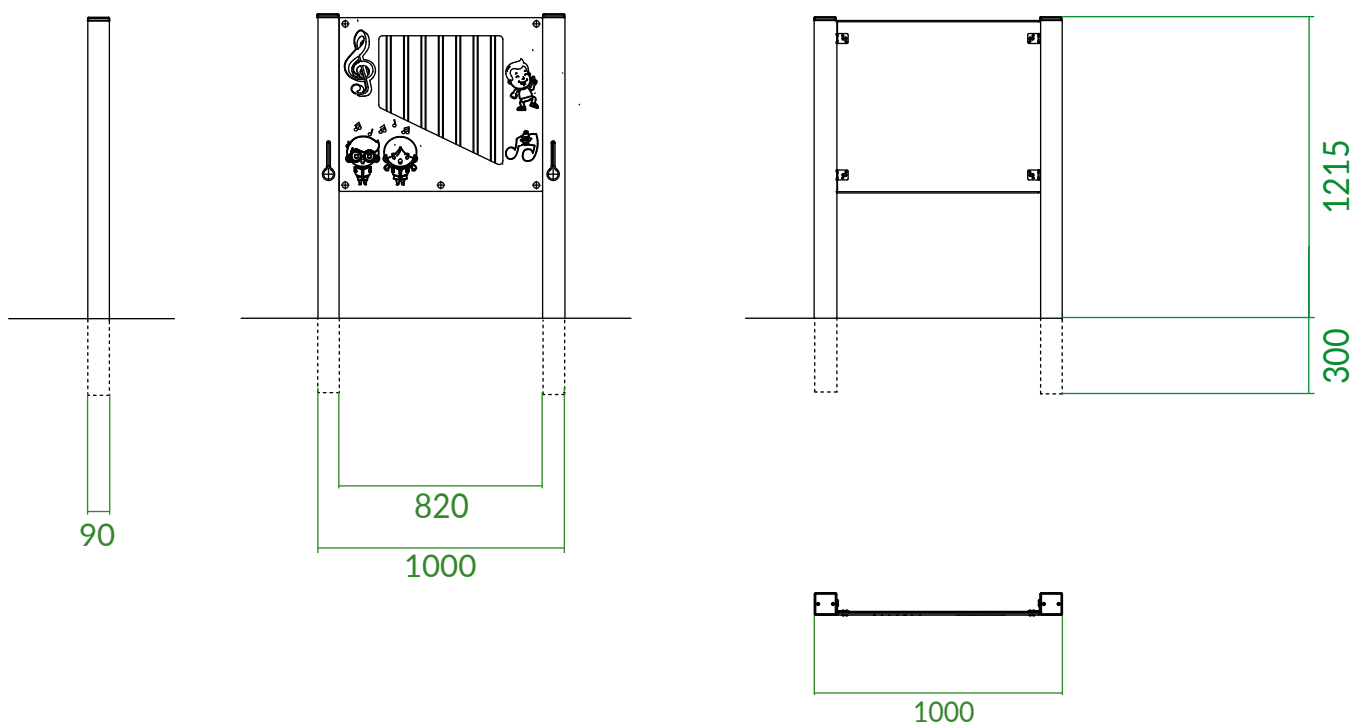

CODICE PRODOTTO

PG.PIA.017.1

PANNELLO MUSICALE

CARATTERISTICHE

Codice	PG.PIA.017.1
Età	3/14 anni
Utenti max	/
Inclusività	SI
Larghezza	90 mm
Lunghezza	1000 mm
Altezza	1215 mm
Area sicurezza	diametro 1000mm
Tipo ancoraggio	Pavimento
Normativa	EN 1176-1/3
Certificazione	Plastica Seconda Vita

DESCRIZIONE

Pannello ludico, inclusivo. La struttura è composta da profili a sezione e lunghezze variabili in plastica riciclata (certificata Plastica Seconda vita da IPP) e lastre in HDPE. La ferramenta del gioco è in acciaio inox.

QUOTE

● Dimensioni del gioco (mm)

● Area di sicurezza (mm)

DETTAGLI FONDAMENTA

AREA DI SICUREZZA