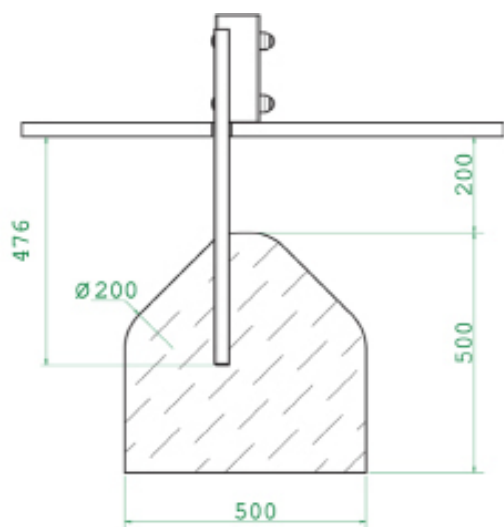

DESCRIZIONE

Pannello ludico, inclusivo. La struttura è composta da profili a sezione e lunghezze variabili in plastica riciclata (certificata Plastica Seconda vita da IPP) e lastre in HDPE. La ferramenta del gioco è in acciaio inox.

QUOTE

● Dimensioni del gioco (mm)

● Area di sicurezza (mm)

DETTAGLI FONDAMENTA

AREA DI SICUREZZA