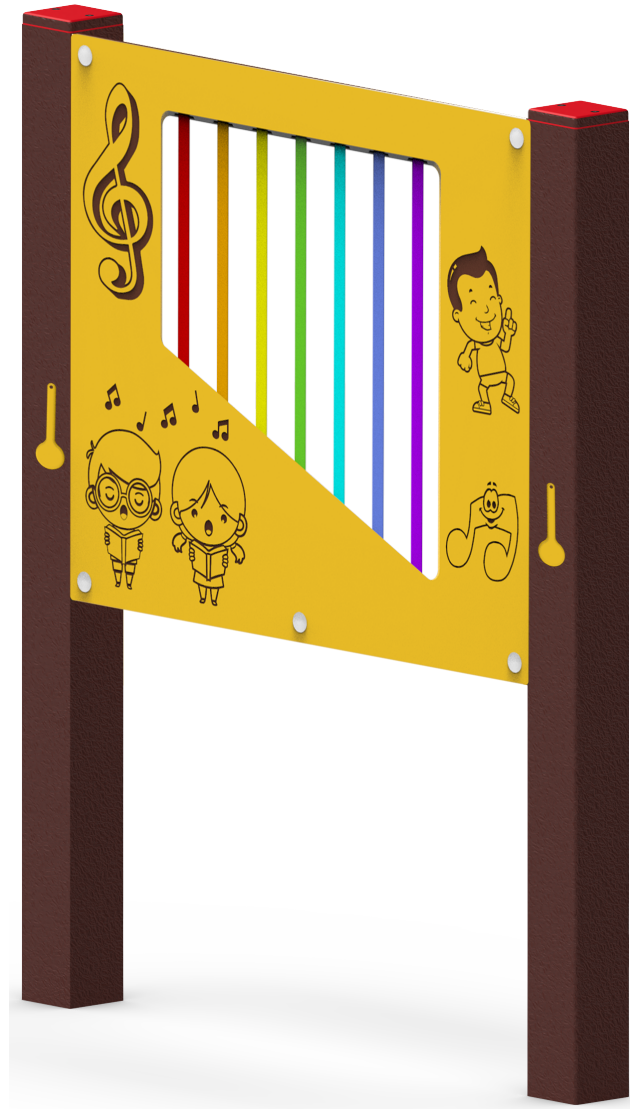

CODICE PRODOTTO

PG.PIA.017.1

PANNELLO MUSICALE

CARATTERISTICHE

Codice	PG.PIA.017.1
Età	3/14 anni
Utenti max	/
Inclusività	SI
Larghezza	90 mm
Lunghezza	1000 mm
Altezza	1215 mm
Area sicurezza	diametro 1000mm
Tipo ancoraggio	Pavimento
Normativa	EN 1176-1/3
Certificazione	Plastica Seconda Vita

DESCRIZIONE

Pannello ludico, inclusivo. La struttura è composta da profili a sezione e lunghezze variabili in plastica riciclata (certificata Plastica Seconda vita da IPP) e lastre in HDPE. La ferramenta del gioco è in acciaio inox.