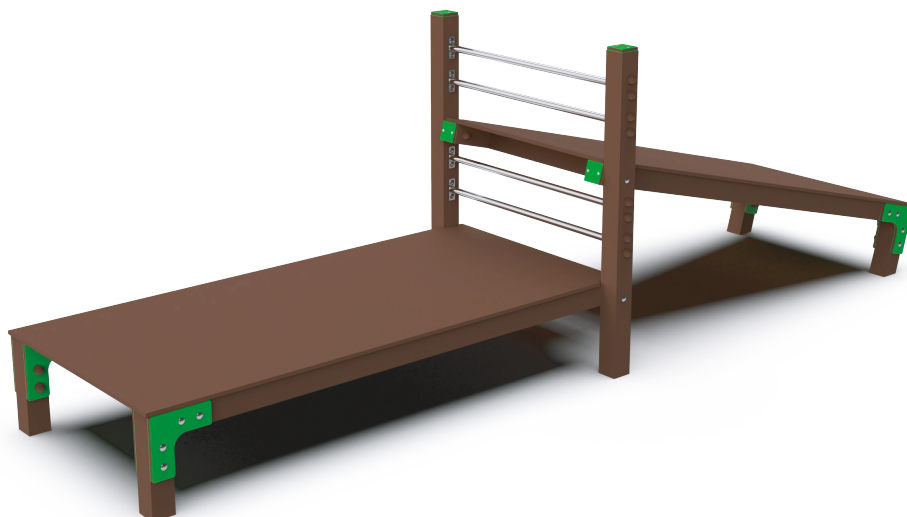

PANCA DRITTA E INCLINATA

CODICE PRODOTTO

FI.PVA.019.4

CARATTERISTICHE

Codice	FI.PVA.019.4
Età	/
Normativa	EN 1176-1/3
Larghezza	1375 mm
Lunghezza	4252 mm
Altezza	2210 mm

DESCRIZIONE

Attrezzatura fitness, panca dritta e inclinata per esercizi addominali, realizzata con profili a sezione variabile in plastica proveniente da raccolta differenziata (certificata PSV) e lastre colorate in hdpe, con ferramenta generale in acciaio inox.