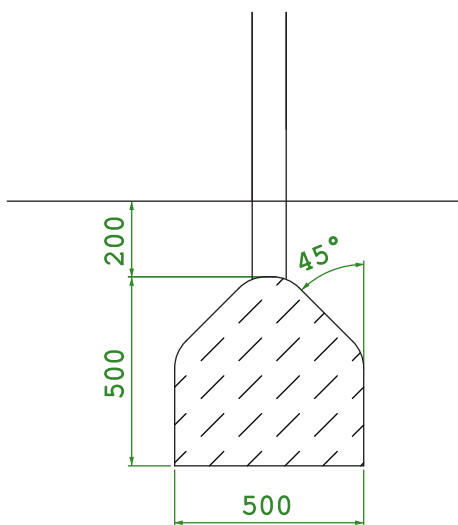

TORRE SINGOLA 950

CON SCALA

CODICE PRODOTTO

PG.T1A.009

Tema alfabeto PG.T1A.003

Tema spazio PG.T1A.012

CARATTERISTICHE

Codice	PG.T1A.009
Età	3/14 anni
Utenti max	2
Inclusività	NO
Larghezza	1490 mm
Lunghezza	4000 mm
Altezza	2816 mm
Pavimentazione	20 mq
Antitrauma	
Area sicurezza	30 mq (7490x4000) mm
Tipo ancoraggio	Terreno
Normativa	EN 1176-1/3
Certificazione	Plastica Seconda Vita

ATTIVITA' LUDICHE

PAVIMENTAZIONE

Altezza di caduta 950 mm

DESCRIZIONE

Attrezzatura gioco a una torre, composta da lastre in PEHD di diverso colore. Per l'accesso alla struttura è prevista una scala, mentre per l'uscita è previsto uno scivolo in PEHD. La struttura è composta da profili a sezione e lunghezze variabili in plastica riciclata (certificata Plastica deconda vita da IPP). La ferramenta del gioco è in acciaio inox.

QUOTE

- Dimensioni del gioco (mm)
- Altezza di caduta massima (mm)
- Pavimentazione antitrauma (mm)
- Area di sicurezza (mm)

DETTAGLI FONDAMENTA

AREA DI PAVIMENTAZIONE E SICUREZZA