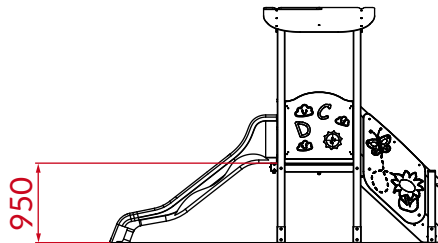

TORRE SINGOLA 950

CON SCALA

CODICE PRODOTTO

PG.T1A.009

Tema alfabeto PG.T1A.003

Tema spazio PG.T1A.012

CARATTERISTICHE

Codice	PG.T1A.009
Età	3/14 anni
Utenti max	2
Inclusività	NO
Larghezza	1490 mm
Lunghezza	4000 mm
Altezza	2816 mm
Pavimentazione	20 mq
Antitrauma	
Area sicurezza	30 mq (7490x4000) mm
Tipo ancoraggio	Terreno
Normativa	EN 1176-1/3
Certificazione	Plastica Seconda Vita

ATTIVITA' LUDICHE

PAVIMENTAZIONE

Altezza di caduta 950 mm

DESCRIZIONE

Attrezzatura gioco a una torre, composta da lastre in PEHD di diverso colore. Per l'accesso alla struttura è prevista una scala, mentre per l'uscita è previsto uno scivolo in PEHD. La struttura è composta da profili a sezione e lunghezze variabili in plastica riciclata (certificata Plastica deconda vita da IPP). La ferramenta del gioco è in acciaio inox.

QUOTE

- Dimensioni del gioco (mm)
- Altezza di caduta massima (mm)
- Pavimentazione antitrauma (mm)
- Area di sicurezza (mm)

DETTAGLI FONDAMENTA

AREA DI PAVIMENTAZIONE E SICUREZZA