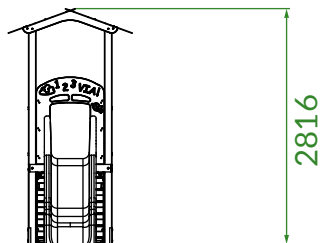

TORRE SINGOLA 950

CON SCALA

CODICE PRODOTTO

PG.T1A.009

Tema alfabeto PG.T1A.003

Tema spazio PG.T1A.012

CARATTERISTICHE

Codice	PG.T1A.009
Età	3/14 anni
Utenti max	2
Inclusività	NO
Larghezza	1490 mm
Lunghezza	4000 mm
Altezza	2816 mm
Pavimentazione	20 mq
Antitrauma	
Area sicurezza	30 mq (7490x4000) mm
Tipo ancoraggio	Terreno
Normativa	EN 1176-1/3
Certificazione	Plastica Seconda Vita

ATTIVITA' LUDICHE

PAVIMENTAZIONE

Altezza di caduta 950 mm

DESCRIZIONE

Attrezzatura gioco a una torre, composta da lastre in PEHD di diverso colore. Per l'accesso alla struttura è prevista una scala, mentre per l'uscita è previsto uno scivolo in PEHD. La struttura è composta da profili a sezione e lunghezze variabili in plastica riciclata (certificata Plastica deconda vita da IPP). La ferramenta del gioco è in acciaio inox.

QUOTE

- Dimensioni del gioco (mm)
- Altezza di caduta massima (mm)
- Pavimentazione antitrauma (mm)
- Area di sicurezza (mm)

DETTAGLI FONDAMENTA

AREA DI PAVIMENTAZIONE E SICUREZZA