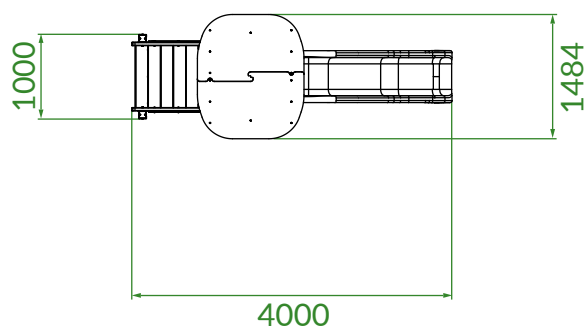

TORRE SINGOLA 950

CON SCALA

CODICE PRODOTTO

PG.T1A.009

Tema alfabeto PG.T1A.003

Tema spazio PG.T1A.012

CARATTERISTICHE

Codice	PG.T1A.009
Età	3/14 anni
Utenti max	2
Inclusività	NO
Larghezza	1490 mm
Lunghezza	4000 mm
Altezza	2816 mm
Pavimentazione	20 mq
Antitrauma	
Area sicurezza	30 mq (7490x4000) mm
Tipo ancoraggio	Terreno
Normativa	EN 1176-1/3
Certificazione	Plastica Seconda Vita

ATTIVITA' LUDICHE

PAVIMENTAZIONE

Altezza di caduta 950 mm

DESCRIZIONE

Attrezzatura gioco a una torre, composta da lastre in PEHD di diverso colore. Per l'accesso alla struttura è prevista una scala, mentre per l'uscita è previsto uno scivolo in PEHD. La struttura è composta da profili a sezione e lunghezze variabili in plastica riciclata (certificata Plastica deconda vita da IPP). La ferramenta del gioco è in acciaio inox.

QUOTE

- Dimensioni del gioco (mm)
- Altezza di caduta massima (mm)
- Pavimentazione antitrauma (mm)
- Area di sicurezza (mm)

DETTAGLI FONDAMENTA

AREA DI PAVIMENTAZIONE E SICUREZZA