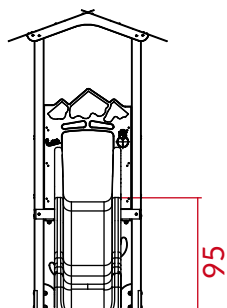

Età	3/14 anni
Utenti max	2
Inclusività	NO
Larghezza	318 cm
Lunghezza	149 cm
Altezza	287 cm
Altezza di caduta	95 cm
Pavimentazione	22 mq
Antitrauma	
Area sicurezza	24 mq (652x400) cm
Tipo ancoraggio	Terreno
Normativa	EN 1176-1/3
Certificazione	Plastica Seconda Vita

Antitrauma
Alveolare

Prato

Altezza caduta 95 cm

DESCRIZIONE

Attrezzatura gioco combinata dai colori vivaci, composta da una torre. Per l'accesso al gioco, è presente un climbing verticale, mentre per l'uscita dal gioco è presente uno scivolo. La struttura del gioco è composta da profili di sezione variabile, e lastre colorate in plastica riciclata. La ferramenta del gioco è in acciaio inox.

QUOTE

- Dimensioni del gioco (cm)
- Altezza di caduta massima (cm)
- Pavimentazione antitrauma (cm)
- Area di sicurezza (cm)

DETTAGLI FONDAMENTA

AREA DI PAVIMENTAZIONE E SICUREZZA