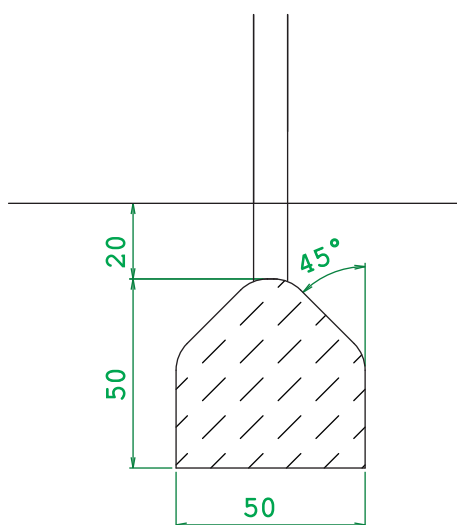

Età	3/14 anni
Utenti max	2
Inclusività	NO
Larghezza	318 cm
Lunghezza	149 cm
Altezza	287 cm
Altezza di caduta	95 cm
Pavimentazione	22 mq
Antitrauma	
Area sicurezza	24 mq (652x400) cm
Tipo ancoraggio	Terreno
Normativa	EN 1176-1/3
Certificazione	Plastica Seconda Vita

Antitrauma
Alveolare

Prato

Altezza caduta 95 cm

DESCRIZIONE

Attrezzatura gioco combinata dai colori vivaci, composta da una torre. Per l'accesso al gioco, è presente un climbing verticale, mentre per l'uscita dal gioco è presente uno scivolo. La struttura del gioco è composta da profili di sezione variabile, e lastre colorate in plastica riciclata. La ferramenta del gioco è in acciaio inox.

QUOTE

- Dimensioni del gioco (cm)
- Altezza di caduta massima (cm)
- Pavimentazione antitrauma (cm)
- Area di sicurezza (cm)

DETTAGLI FONDAMENTA

AREA DI PAVIMENTAZIONE E SICUREZZA