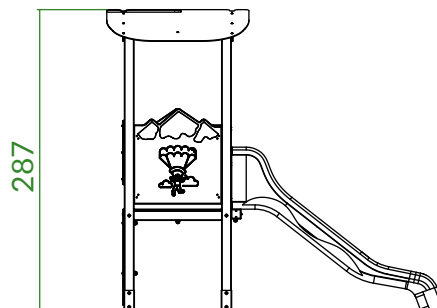

SINGOLA TORRE 950

CON CLIMBING VERTICALE

Ancoraggio terreno

CODICE PRODOTTO

PG.T1A.011

PG.T1A.005

PG.T1A.014

CARATTERISTICHE

Antitrauma
Alveolare

Prato

Altezza caduta 95 cm

DESCRIZIONE

Attrezzatura gioco combinata dai colori vivaci, composta da una torre. Per l'accesso al gioco, è presente un climbing verticale, mentre per l'uscita dal gioco è presente uno scivolo. La struttura del gioco è composta da profili di sezione variabile, e lastre colorate in plastica riciclata. La ferramenta del gioco è in acciaio inox.

QUOTE

- Dimensioni del gioco (cm)
- Altezza di caduta massima (cm)
- Pavimentazione antitrauma (cm)
- Area di sicurezza (cm)

DETTAGLI FONDAMENTA

AREA DI PAVIMENTAZIONE E SICUREZZA