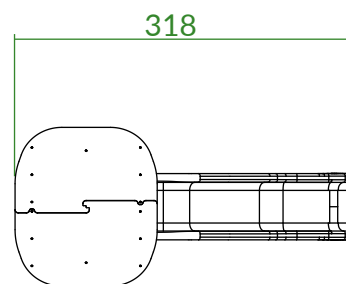

SINGOLA TORRE 950

CON CLIMBING VERTICALE

Ancoraggio terreno

CODICE PRODOTTO

PG.T1A.011

PG.T1A.005

PG.T1A.014

CARATTERISTICHE

Età	3/14 anni
Utenti max	2
Inclusività	NO
Larghezza	318 cm
Lunghezza	149 cm
Altezza	287 cm
Altezza di caduta	95 cm
Pavimentazione	22 mq
Antitrauma	
Area sicurezza	24 mq (652x400) cm
Tipo ancoraggio	Terreno
Normativa	EN 1176-1/3
Certificazione	Plastica Seconda Vita

Antitrauma
Alveolare

Prato

Altezza caduta 95 cm

DESCRIZIONE

Attrezzatura gioco combinata dai colori vivaci, composta da una torre. Per l'accesso al gioco, è presente un climbing verticale, mentre per l'uscita dal gioco è presente uno scivolo. La struttura del gioco è composta da profili di sezione variabile, e lastre colorate in plastica riciclata. La ferramenta del gioco è in acciaio inox.

QUOTE

- Dimensioni del gioco (cm)
- Altezza di caduta massima (cm)
- Pavimentazione antitrauma (cm)
- Area di sicurezza (cm)

DETTAGLI FONDAMENTA

AREA DI PAVIMENTAZIONE E SICUREZZA