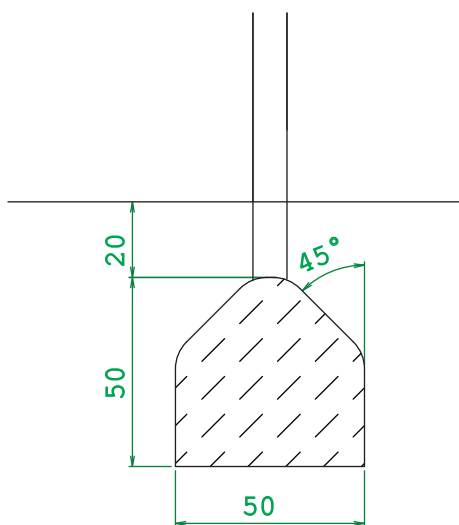

TORRE SINGOLA 1450

CON SCALA

CODICE PRODOTTO

PG.T1A.021

Tema alfabeto PG.T1A.015

Tema spazio PG.T1A.024

CARATTERISTICHE

Codice	PG.T1A.009
Età	3/14 anni
Utenti max	2
Inclusività	NO
Larghezza	100 cm
Lunghezza	521 cm
Altezza	258 cm
Pavimentazione	22 mq
Antitrauma	
Area sicurezza	34 mq (868x400) cm
Tipo ancoraggio	Terreno
Normativa	EN 1176-1/3
Certificazione	Plastica Seconda Vita

Antitrauma

Altezza di caduta

145 cm

DESCRIZIONE

Attrezzatura gioco a una torre, composta da lastre in PEHD di diverso colore. Per l'accesso alla struttura è prevista una scala, mentre per l'uscita è previsto uno scivolo in PEHD. La struttura è composta da profili a sezione e lunghezze variabili in plastica riciclata (certificata Plastica deconda vita da IPP). La ferramenta del gioco è in acciaio inox.

QUOTE

- Dimensioni del gioco (cm)
- Altezza di caduta massima (cm)
- Pavimentazione antitrauma (cm)
- Area di sicurezza (cm)

DETTAGLI FONDAMENTA

AREA DI PAVIMENTAZIONE E SICUREZZA