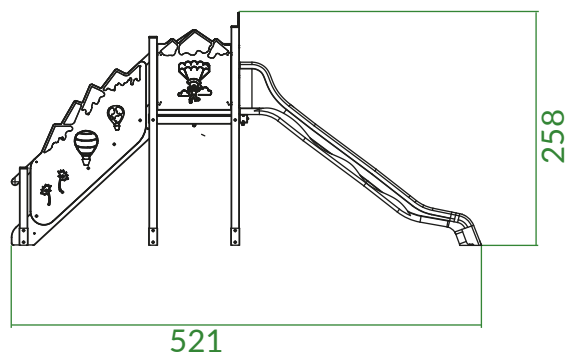

TORRE SINGOLA 1450

CON SCALA

CODICE PRODOTTO

PG.T1A.021

Tema alfabeto PG.T1A.015

Tema spazio PG.T1A.024

CARATTERISTICHE

Codice	PG.T1A.009
Età	3/14 anni
Utenti max	2
Inclusività	NO
Larghezza	100 cm
Lunghezza	521 cm
Altezza	258 cm
Pavimentazione	22 mq
Antitrauma	
Area sicurezza	34 mq (868x400) cm
Tipo ancoraggio	Terreno
Normativa	EN 1176-1/3
Certificazione	Plastica Seconda Vita

Antitrauma

Altezza di caduta

145 cm

DESCRIZIONE

Attrezzatura gioco a una torre, composta da lastre in PEHD di diverso colore. Per l'accesso alla struttura è prevista una scala, mentre per l'uscita è previsto uno scivolo in PEHD. La struttura è composta da profili a sezione e lunghezze variabili in plastica riciclata (certificata Plastica deconda vita da IPP). La ferramenta del gioco è in acciaio inox.

QUOTE

- Dimensioni del gioco (cm)
- Altezza di caduta massima (cm)
- Pavimentazione antitrauma (cm)
- Area di sicurezza (cm)

DETTAGLI FONDAMENTA

AREA DI PAVIMENTAZIONE E SICUREZZA