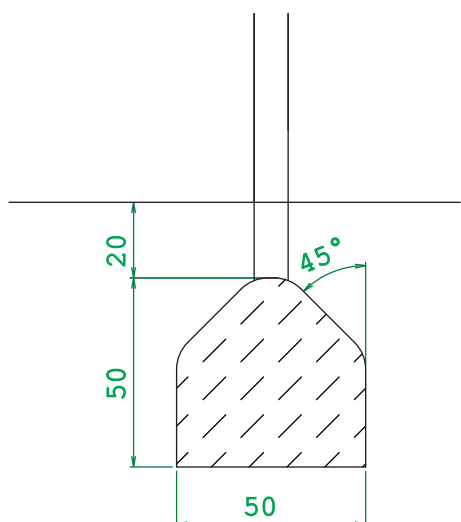

Età	3/14 anni
Utenti max	2
Inclusività	NO
Larghezza	370 cm
Lunghezza	100 cm
Altezza	258 cm
Altezza di caduta	145 cm
Pavimentazione	24 mq
Antitrauma	
Area sicurezza	27 mq (710x400) cm
Tipo ancoraggio	Terreno
Normativa	EN 1176-1/3
Certificazione	Plastica Seconda Vita

ATTIVITA' LUDICHE

PAVIMENTAZIONE

Altezza di caduta 145 cm

DESCRIZIONE

Attrezzatura gioco combinata dai colori vivaci, composta da una torre. Per l'accesso al gioco, è presente un climbing verticale, mentre per l'uscita dal gioco è presente uno scivolo. La struttura del gioco è composta da profili di sezione variabile, e lastre colorate in plastica riciclata. La ferramenta del gioco è in acciaio inox.

QUOTE

- Dimensioni del gioco (cm)
- Altezza di caduta massima (cm)
- Pavimentazione antitrauma (cm)
- Area di sicurezza (cm)

DETTAGLI FONDAMENTA

AREA DI PAVIMENTAZIONE E SICUREZZA