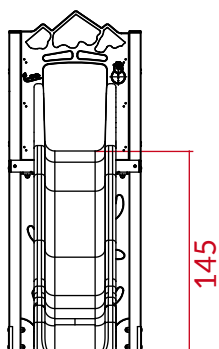

Età	3/14 anni
Utenti max	2
Inclusività	NO
Larghezza	370 cm
Lunghezza	100 cm
Altezza	258 cm
Altezza di caduta	145 cm
Pavimentazione	24 mq
Antitrauma	
Area sicurezza	27 mq (710x400) cm
Tipo ancoraggio	Terreno
Normativa	EN 1176-1/3
Certificazione	Plastica Seconda Vita

ATTIVITA' LUDICHE

PAVIMENTAZIONE

Altezza di caduta 145 cm

DESCRIZIONE

Attrezzatura gioco combinata dai colori vivaci, composta da una torre. Per l'accesso al gioco, è presente un climbing verticale, mentre per l'uscita dal gioco è presente uno scivolo. La struttura del gioco è composta da profili di sezione variabile, e lastre colorate in plastica riciclata. La ferramenta del gioco è in acciaio inox.

QUOTE

- Dimensioni del gioco (cm)
- Altezza di caduta massima (cm)
- Pavimentazione antitrauma (cm)
- Area di sicurezza (cm)

DETTAGLI FONDAMENTA

AREA DI PAVIMENTAZIONE E SICUREZZA