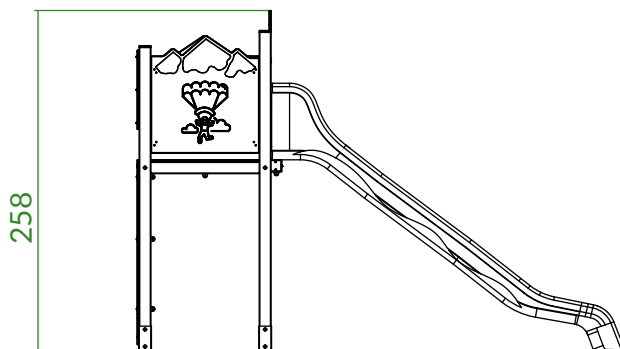

SINGOLA TORRE 1450

CON CLIMBING VERTICALE

Ancoraggio terreno

CODICE PRODOTTO

PG.T1A.023

PG.T1A.017

PG.T1A.026

CARATTERISTICHE

Età	3/14 anni
Utenti max	2
Inclusività	NO
Larghezza	370 cm
Lunghezza	100 cm
Altezza	258 cm
Altezza di caduta	145 cm
Pavimentazione	24 mq
Antitrauma	
Area sicurezza	27 mq (710x400) cm
Tipo ancoraggio	Terreno
Normativa	EN 1176-1/3
Certificazione	Plastica Seconda Vita

ATTIVITA' LUDICHE

PAVIMENTAZIONE

Altezza di caduta 145 cm

DESCRIZIONE

Attrezzatura gioco combinata dai colori vivaci, composta da una torre. Per l'accesso al gioco, è presente un climbing verticale, mentre per l'uscita dal gioco è presente uno scivolo. La struttura del gioco è composta da profili di sezione variabile, e lastre colorate in plastica riciclata. La ferramenta del gioco è in acciaio inox.

QUOTE

- Dimensioni del gioco (cm)
- Altezza di caduta massima (cm)
- Pavimentazione antitrauma (cm)
- Area di sicurezza (cm)

DETTAGLI FONDAMENTA

AREA DI PAVIMENTAZIONE E SICUREZZA