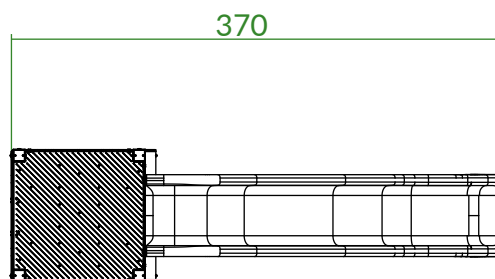

Età	3/14 anni
Utenti max	2
Inclusività	NO
Larghezza	370 cm
Lunghezza	100 cm
Altezza	258 cm
Altezza di caduta	145 cm
Pavimentazione	24 mq
Antitrauma	
Area sicurezza	27 mq (710x400) cm
Tipo ancoraggio	Terreno
Normativa	EN 1176-1/3
Certificazione	Plastica Seconda Vita

ATTIVITA' LUDICHE

PAVIMENTAZIONE

Altezza di caduta 145 cm

DESCRIZIONE

Attrezzatura gioco combinata dai colori vivaci, composta da una torre. Per l'accesso al gioco, è presente un climbing verticale, mentre per l'uscita dal gioco è presente uno scivolo. La struttura del gioco è composta da profili di sezione variabile, e lastre colorate in plastica riciclata. La ferramenta del gioco è in acciaio inox.

QUOTE

- Dimensioni del gioco (cm)
- Altezza di caduta massima (cm)
- Pavimentazione antitrauma (cm)
- Area di sicurezza (cm)

DETTAGLI FONDAMENTA

AREA DI PAVIMENTAZIONE E SICUREZZA