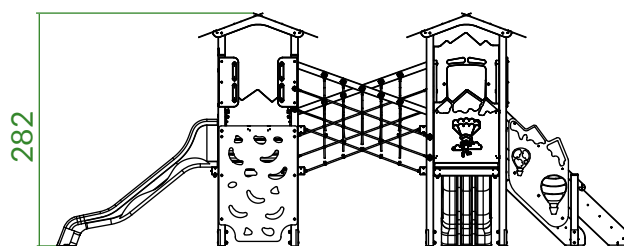

QUOTE

- Dimensioni del gioco (cm)
- Altezza di caduta massima (cm)
- Pavimentazione antitrauma (cm)
- Area di sicurezza (mq)
  fronte scivolo: 2000 mm
  distanza minima 1500 mm dal gioco
- Ingombro massimo Area di sicurezza (m)

DETTAGLI FONDAMENTA

AREA DI PAVIMENTAZIONE E SICUREZZA