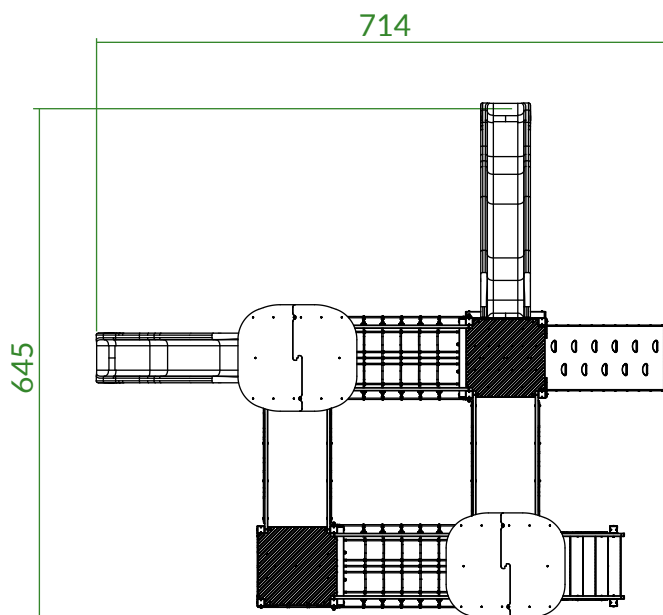

## CARATTERISTICHE

Età	3/14 anni
Utenti max	8
Inclusività	NO
Larghezza	645 cm
Lunghezza	714 cm
Altezza	282 cm
Pavimentazione Antitrauma	66 mq
Area sicurezza	74 mq
Ingombro massimo area sicurezza	10,7 X 9,8 METRI
Tipo ancoraggio	Terreno
Normativa	EN 1176-1/3
Certificazione	Plastica Seconda Vita

## PAVIMENTAZIONE

Ghiaia

Antitrauma  
a quadretti

Antitrauma  
in gomma

Antitrauma  
alveolare

Altezza di caduta 95-145 cm

## DESCRIZIONE

Attrezzatura gioco combinata dai colori vivaci, composta da quattro torri, unite da due pedane e due ponti in corda. Una scala e un climbing inclinato per l'accesso al gioco, mentre per l'uscita sono presenti due scivoli. La struttura del gioco è composta da profili di sezione variabile, e lastre colorate in plastica riciclata. La ferramenta del gioco è in acciaio inox.

## QUOTE

- Dimensioni del gioco (cm)
- Altezza di caduta massima (cm)
- Pavimentazione antitrauma (cm)
- Area di sicurezza (mq)  
fronte scivolo: 2000 mm  
distanza minima 1500 mm dal gioco
- Ingombro massimo Area di sicurezza (m)