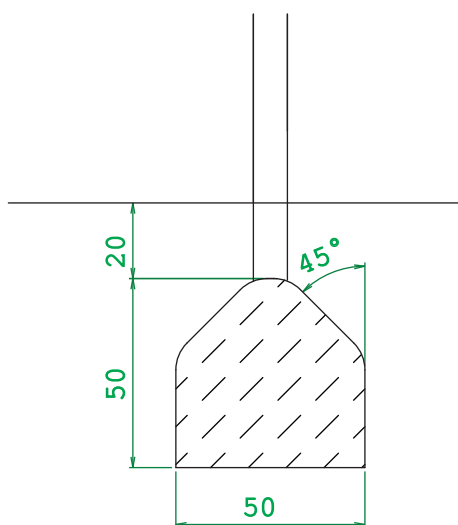

DETTAGLI FONDAMENTA