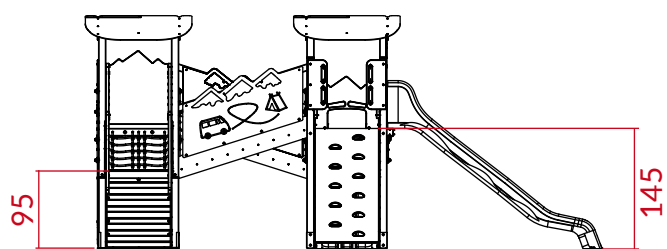

## CARATTERISTICHE

Età	3/14 anni
Utenti max	8
Inclusività	NO
Larghezza	645 cm
Lunghezza	714 cm
Altezza	282 cm
Pavimentazione Antitrauma	66 mq
Area sicurezza	74 mq
Ingombro massimo area sicurezza	10,7 X 9,8 METRI
Tipo ancoraggio	Terreno
Normativa	EN 1176-1/3
Certificazione	Plastica Seconda Vita

## PAVIMENTAZIONE

Ghiaia

Antitrauma  
a quadretti

Antitrauma  
in gomma

Antitrauma  
alveolare

Altezza di caduta 95-145 cm

## DESCRIZIONE

Attrezzatura gioco combinata dai colori vivaci, composta da quattro torri, unite da due pedane e due ponti in corda. Una scala e un climbing inclinato per l'accesso al gioco, mentre per l'uscita sono presenti due scivoli. La struttura del gioco è composta da profili di sezione variabile, e lastre colorate in plastica riciclata. La ferramenta del gioco è in acciaio inox.

## QUOTE

- Dimensioni del gioco (cm)
- Altezza di caduta massima (cm)
- Pavimentazione antitrauma (cm)
- Area di sicurezza (mq)  
fronte scivolo: 2000 mm  
distanza minima 1500 mm dal gioco
- Ingombro massimo Area di sicurezza (m)