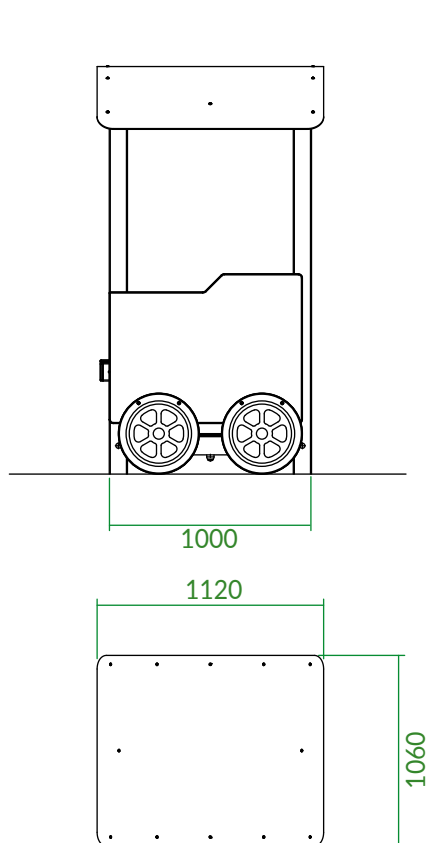

CODICE PRODOTTO

PG.LCA.003

VAGONE 1 SEDUTA SINGOLO

CARATTERISTICHE

Codice	PG.LCA.003
Età	3/14 anni
Utenti max	/
Inclusività	NO
Larghezza	1120 mm
Lunghezza	1000 mm
Altezza	2015 mm
Area sicurezza	16 mq
Tipo ancoraggio	Pavimento
Normativa	EN 1176-1/3
Certificazione	Plastica Seconda Vita

 Antitrauma
 alveolare

DESCRIZIONE

Attrezzatura gioco locomotiva. La struttura è composta da lastre in HDPE di diverso colore, in plastica riciclata (certificata Plastica seconda vita da IPP) e con profili di sezione variabile in HDPE. La ferramenta del gioco è in acciaio inox.

QUOTE

- Dimensioni del gioco (mm)
- Area di sicurezza (mm)

DETTAGLI FONDAMENTA

AREA DI SICUREZZA