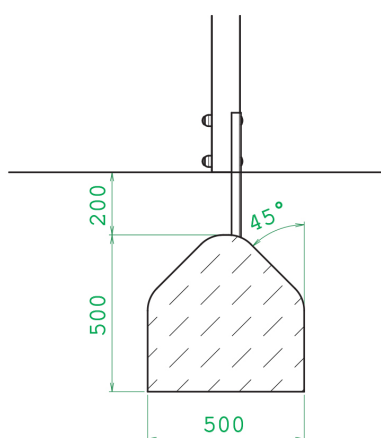

 Antitrauma
 alveolare

DESCRIZIONE

Attrezzatura gioco locomotiva. La struttura è composta da lastre in HDPE di diverso colore, in plastica riciclata (certificata Plastica seconda vita da IPP) e con profili di sezione variabile in HDPE. La ferramenta del gioco è in acciaio inox.

QUOTE

- Dimensioni del gioco (mm)
- Area di sicurezza (mm)

DETTAGLI FONDAMENTA

AREA DI SICUREZZA