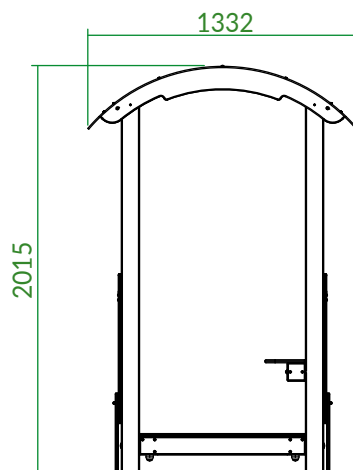

CODICE PRODOTTO

PG.LCA.003

VAGONE 1 SEDUTA SINGOLO

CARATTERISTICHE

Codice	PG.LCA.003
Età	3/14 anni
Utenti max	/
Inclusività	NO
Larghezza	1120 mm
Lunghezza	1000 mm
Altezza	2015 mm
Area sicurezza	16 mq
Tipo ancoraggio	Pavimento
Normativa	EN 1176-1/3
Certificazione	Plastica Seconda Vita

QUOTE

- Dimensioni del gioco (mm)
- Area di sicurezza (mm)

DETTAGLI FONDAMENTA

AREA DI SICUREZZA