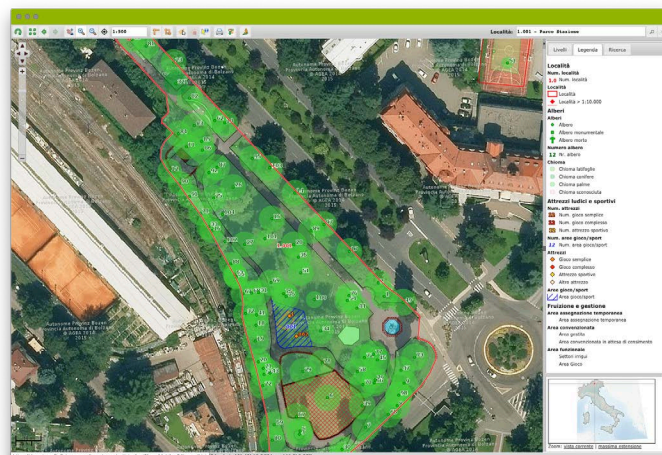

CARATTERISTICHE PRINCIPALI

- Facile utilizzo
- Supporto preciso e puntuale per la gestione delle aree verdi
- Monitoraggio tramite chip integrati o integrabili sui giochi e sugli arredi
- Riduzione del rischio di responsabilità in caso di incidenti
- Aggiornamento anche in assenza di connessione dati
- Coinvolgimento dei cittadini